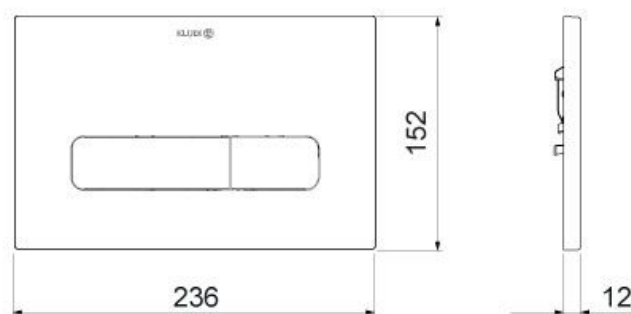

KLUDI-UNIFIX PRZYCISK SPŁUKUJĄCY DO WC KLUDI-UNIFIX

30PP0139

undefined

KLUDI 

Technical Specification

Series:	undefined
Color:	undefined
Dimensions:	24 x 15 x 12 cm

Name:

- KLUDI-UNIFIX
- przycisk spłukujący do WC
- prostokątne przyciski
- podwójne spłukiwanie
- materiał: tworzywo
- wymiary:
- szerokość 24 cm
- wysokość 15 cm
- głębokość 1,2 cm
- w zestawie:
- rama montażowa
- 2x śruby dystansowe
- 2x drążki popychające
- do stelażu podtynkowego KLUDI-UNIFIX

Dimensions: All dimensions in mm. Tolerance of vitreous china & fireclay items: $\hat{A}\pm 5\%$ for below 200mm and $\hat{A}\pm 3\%$ for above 200mm; for all other items tolerance $\hat{A}\pm 1\%$. Note: Due to a continuing development program to improve design and performance, the manufacturer reserves all rights to vary specifications without prior information. Please note accessories are for photographic use only.