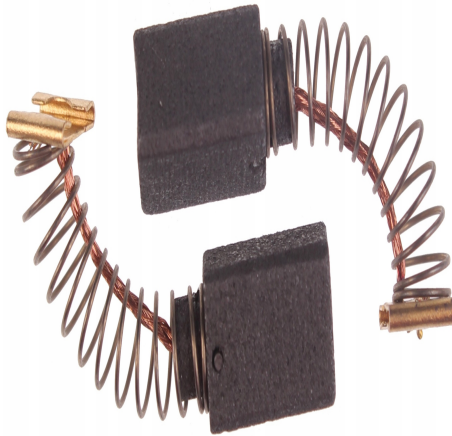

Szczotki HITACHI HIKOKI DH26PC DH26PC2 DH26PX2

Galeria Produktu

Opis Produktu

Nazwa przedmiotu: Szczotki węglowe Hitachi 6.5x7.5x13 mm, DH24PB3, DH24PC3, DH26PB, 999041

Indeks produktu : 46-049

Opis produktu:

Szczotki węglowe Hitachi 999-041 o wymiarach:6.5x7.5x13 mm

Numer katalogowy oryginalnej części: 999-041

Zastosowanie: DH24PB3, DH24PC3, DH26PB i inne(pełna lista zastosowana szczotek znajduje się poniżej)

Szczotki posiadają 2 bezpieczniki. Produkt sprzedawany w kompletach.

Szczotki węglowe można stosować również w elektronarzędziach:

DH24PG, DH24PH

DH26PB, DH26PC

DH28PBY

DH22PG, DH22PH

DH24PB3, DH24PC3, DH24PD3

SV13YA, SV13YB

P20SA2

Typ: Zamiennik

Parametry Techniczne

Parametr	Wartość
Rodzaj	szczotka węglowa
EAN (GTIN)	5903794709102
Kod producenta	46-049
Marka	LSP
Stan	Nowy