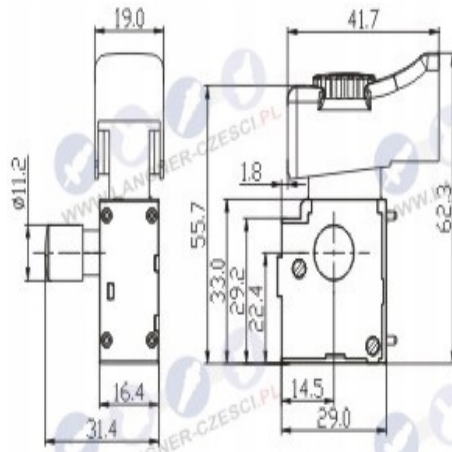

Wyłącznik do wiertarki EINHELL DWT FERM VERTO SKIL FA2-6/1BEK MARKETOWE

Galeria Produktu

Opis Produktu

Brak opisu

Parametry Techniczne

Parametr	Wartość
Kod producenta	43-CD109
Marka	LSP
Rodzaj	włącznik
EAN (GTIN)	5903794707153
Stan	Nowy