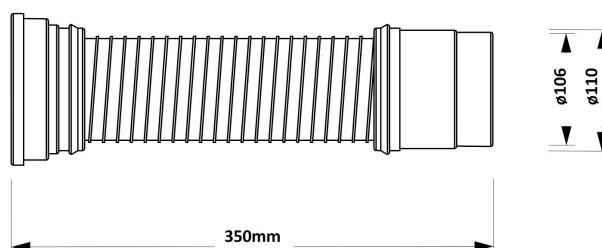

dane podstawowe

kod towaru	kod EAN	nazwa katalogowa	kod/y akcesoriów
24034	 5907726040349	Złącze uniwersalne WC L-350 mm skręcane	

zdjęcie towaru

rysunek techniczny

grupa asortymentowa	zastosowanie	właściwości
\02. Osprzęt WC\2.1. Przyłącza do misek\2.1.2. Przyłącza elastyczne\	podłączanie misek WC	- regulacja kąta gięcia - L-350 mm

informacje logistyczne i marketingowe

opak. jednostkowe	rodzaj		w opak.	waga netto	waga brutto	wymiary	szer. (A)	wys. (B)	gł. (C)
	tak	worek PE	1 szt	0,49 kg	0,5 kg		13 cm	39 cm	12 cm

opak. zbiorcze	rodzaj	waga tara	w opak.	waga netto	waga brutto	wymiary	szer. (A)	wys. (B)	gł.(C)
	tak	worek PE	20 szt	9,8 kg	10,2 kg		50 cm	70 cm	40 cm