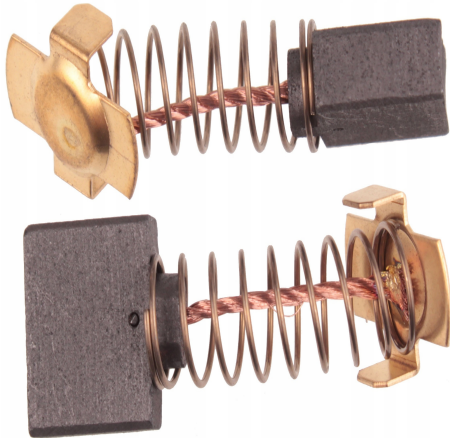

Szczotki do szlifierki wiertarki EINHELL BLAUKRAFT TOPEX DWT 6.3x16x15

Galeria Produktu

Opis Produktu

Nazwa przedmiotu: Szczotki węglowe 6.3x16x15 DWT WS-24, BLAUKRAFT, TOPEX, MATRIX

Indeks produktu : 46-069

Opis produktu:

Szczotki Węglowe DWT o wymiarach 6.3x16x15

Szczotki można używać w następujących maszynach: DWT WS-24 230mm

Numer katalogowy oryginalnej części:

Szczotki posiadają dwa bezpieczniki.

Typ: Zamiennik

Parametry Techniczne

Parametr	Wartość
Kod producenta	46-069
Marka	LSP

LSP_CZESCI

5903794709300

Rodzaj	szczotka węglowa
EAN (GTIN)	5903794709300
Stan	Nowy