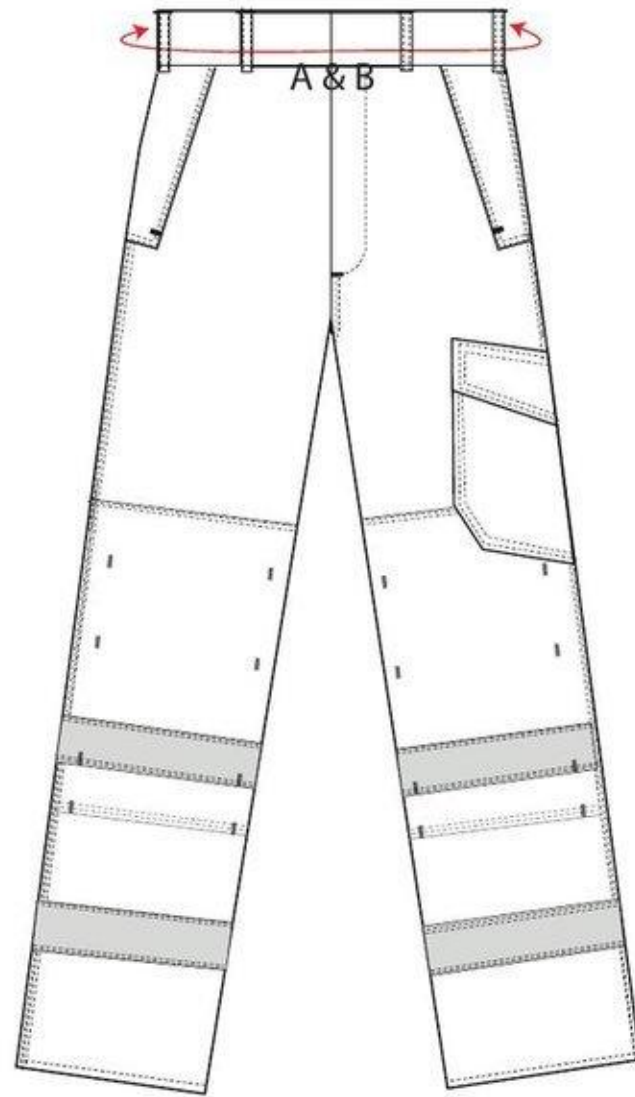

STYLE NO: MV26

DESCRIPTION: Modaflange Trousers. EN20471 Class 1, EN ISO 11612, EN ISO 11611, EN 1149-5, IEC 61482-2

		Measurements							
AREA		42 - 44	46 - 48	50	52 - 54	56	58 - 60	62	64/66 - 68
		XS	S	M	L	XL	XXL	3XL	4XL
Waist RELAXED	A	64	72	80	88	96	104	112	120
Waist STETCHED	B	78	86	94	102	110	118	126	134
Inside Leg	C	79	79	79	79	79	79	79	79