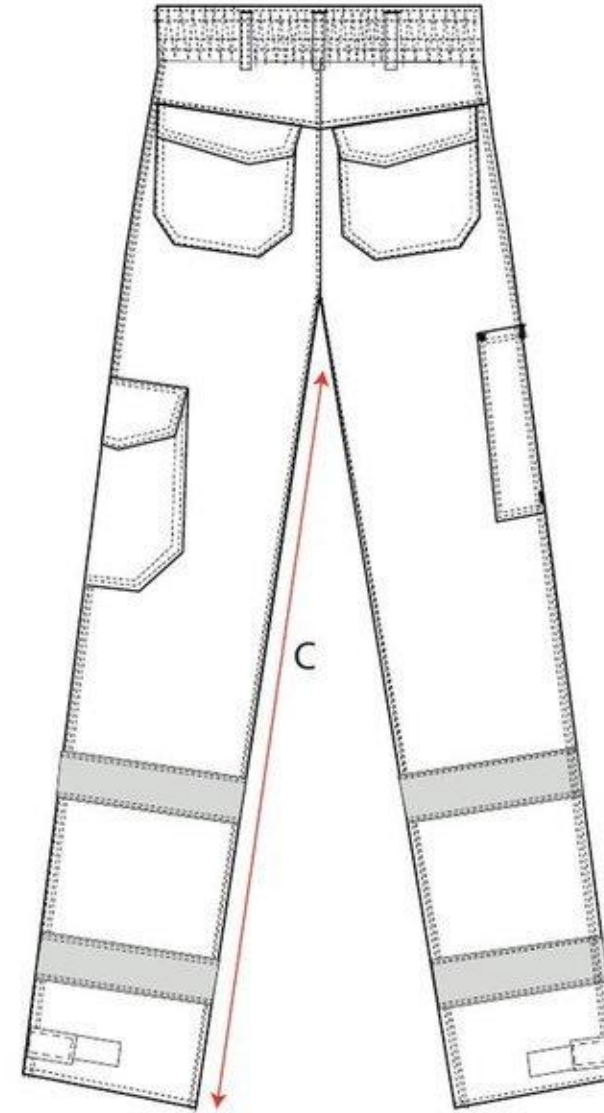

STYLE NO: MV26

DESCRIPTION: Modaflange Trousers. EN20471 Class 1, EN ISO 11612, EN ISO 11611, EN 1149-5, IEC 61482-2

		Measurements							
AREA		42 - 44	46 - 48	50	52 - 54	56	58 - 60	62	64/66 - 68
		XS	S	M	L	XL	XXL	3XL	4XL
Waist RELAXED	A	64	72	80	88	96	104	112	120
Waist STETCHED	B	78	86	94	102	110	118	126	134
Inside Leg	C	79	79	79	79	79	79	79	79