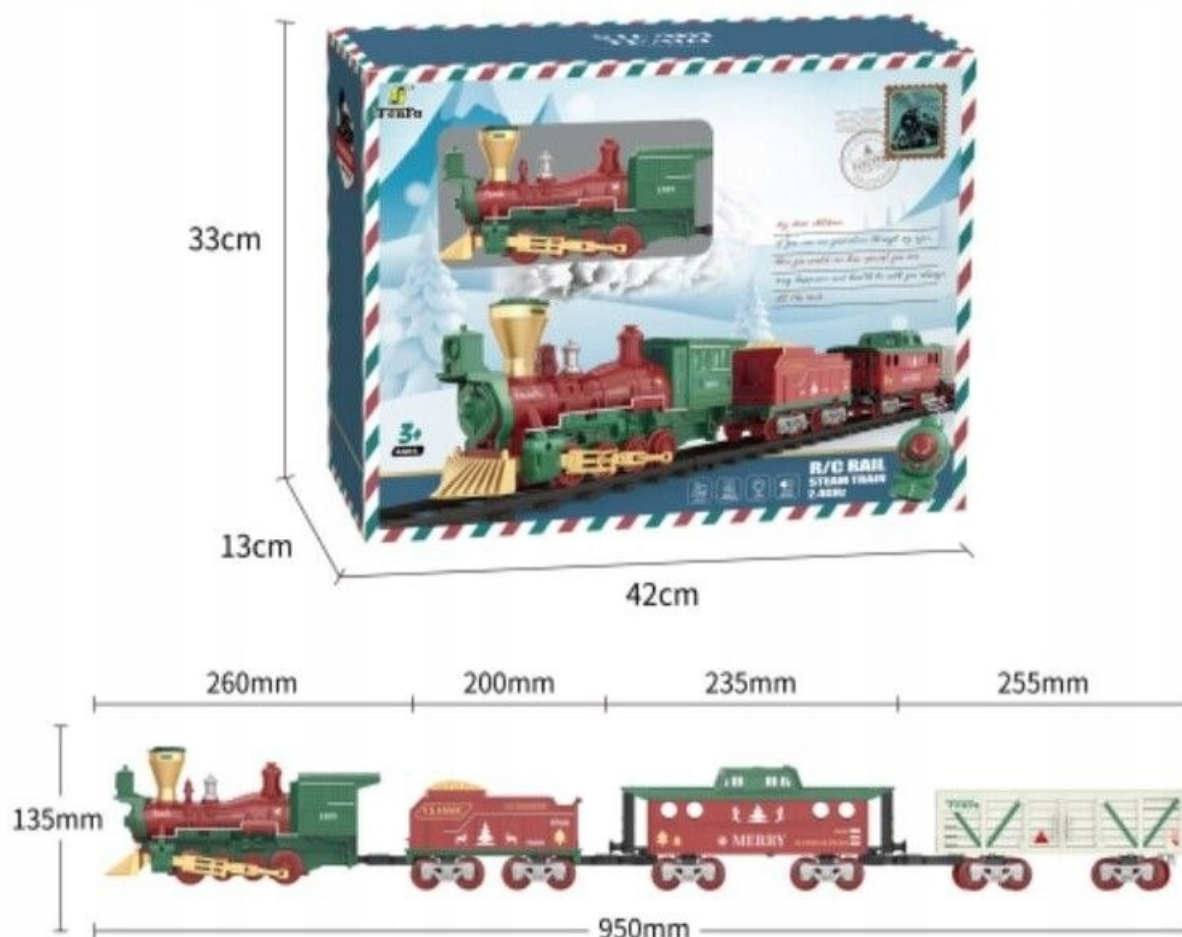

✓ **Ogromny Tor i Kompletny Zestaw Akcesoriów** 🏠

▶ Rozłożony tor o wymiarach 172 x 105 cm to prawdziwa arena dla 95-centymetrowego składu towarowego! W zestawie znajdziesz wszystko co potrzebne: lokomotywę, trzy wagony towarowe, drzewka, znaki, szlabany i inne akcesoria do budowy własnej stacji. Dziecko może każdego dnia tworzyć nowe trasy i scenariusze, rozwijając kreatywność i zdolności manualne podczas mądrej zabawy.

✓ Najczęściej Zadawane Pytania (FAQ) !?

✦ Czy baterie są w zestawie? ➡ Nie, potrzebujesz 6 baterii AA typu "paluszki" (4 do lokomotywy, 2 do pilota), które należy dokupić osobno.

✦ Jak działa efekt pary? ➡ Wystarczy wlać wodę w odpowiednie miejsce w lokomotywie i włączyć funkcję na pilocie - z komina uniesie się prawdziwa para wodna.

✦ Czy tor można rozbudować? ➡ Zestaw zawiera kompletny układ torów o wymiarach 172 x 105 cm, który zapewnia wiele możliwości układania tras.

✓ Specyfikacja

-  Wymiary toru po rozłożeniu: 172 x 105 cm
-  Długość całego składu: 95 cm
-  Wymiary lokomotywy: ok. 26 x 12 x 7 cm
-  Częstotliwość pilota: 2,4 GHz z funkcją antyzakłóceńową
-  Zasilanie: 6 x baterie AA (4 szt. lokomotywa, 2 szt. pilot - brak w zestawie)
-  Napięcie: 1,5V
-  Efekty specjalne: dźwięki realistyczne, światło LED, para z komina

-  Sterowanie: pilot RC z kontrolą jazdy, dźwięków i pary
-  Liczba wagonów: 3 wagony towarowe
-  Akcesoria: tory, 2 drzewka, znaki, szlabany i inne elementy
-  Materiał: wysokiej jakości tworzywo sztuczne
-  Certyfikaty: Europejski Certyfikat Bezpieczeństwa CE
-  Wiek: powyżej 3. roku życia
-  Wymiary opakowania: 42 x 33 x 13 cm