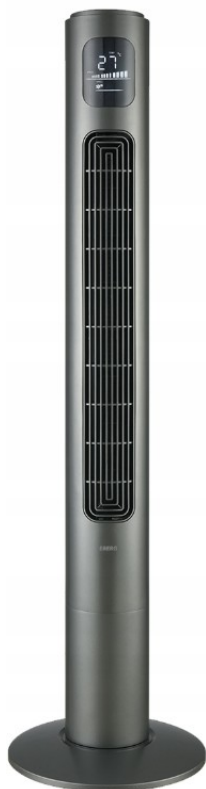

EBERG®

KARTA KATALOGOWA PRODUKTU

WENTYLATOR KOLUMNOWY

LYNGO

KLUCZOWE CECHY

FUNKCJA JONIZACJI

FUNKCJA AROMATERAPII

CICHA PRACA

KĄT OSCYLACJI 70°

3 STOPNIE PRĘDKOŚCI

PROGRAMATOR CZASOWY 1-12h

PILOT ZDALNEGO STEROWANIA

WSKAŹNIK TEMPERATURY OTOCZENIA

WYSOKOŚĆ 117 CM

WYGODNY UCHWYT

SCHOWEK NA PILOT

WYŚWIETLACZ LED

3 TRYBY PRACY

DANE TECHNICZNE

Model	LYNGO L116M1
Moc znamionowa	45 W
Zasilanie	220-240V / 50Hz
Przepływ powietrza	2081 m ³ /h (podana wartość dotyczy najwyższego biegu)
Poziom hałasu	57,4 dB (podana wartość dotyczy najwyższego biegu)
Wysokość	117 cm
Średnica podstawy	31,5 cm
Długość przewodu	1,5 m
Waga	3,6 kg
ID	EBG 30007833