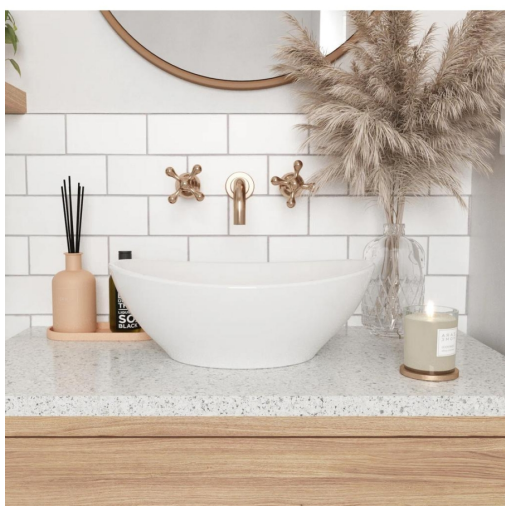

UMYWALKA SOFIA MINI - NABLATOWA

Kod produktu	REA-U0623
Kod EAN	5902557354542
Materiał	Ceramika sanitarna
Kolor	Biały
Rozmiar	350x270x130 mm
Otwór na baterię	Nie
Otwór przelewowy	Nie
Gwarancja	24 miesiące

Umywalka Rea Sofia Mini Biała została wykonana z wysokogatunkowych materiałów, dlatego sprosta wymaganiom osób, które cenią sobie najwyższą jakość i piękny wygląd. Dzięki harmonijnej linii świetnie komponuje się z każdym stylem, zarówno nowoczesnym jak i klasycznym. Optywowy kształt nadaje jej lekkości, co sprawia, że nasi klienci często montują dwie umywalki obok siebie. Szczególnie polecamy połączenie umywalki Sofia z wysoką baterią Tess.

Umywalka nablátowa Sofia Mini ma niewielkie rozmiary, dlatego doskonale sprawdzi się wszędzie tam, gdzie miejsca nie jest zbyt wiele. To dobre rozwiązanie do pomieszczeń w kawiarniach c
Opis został automatycznie skrócony na potrzeby wydruku