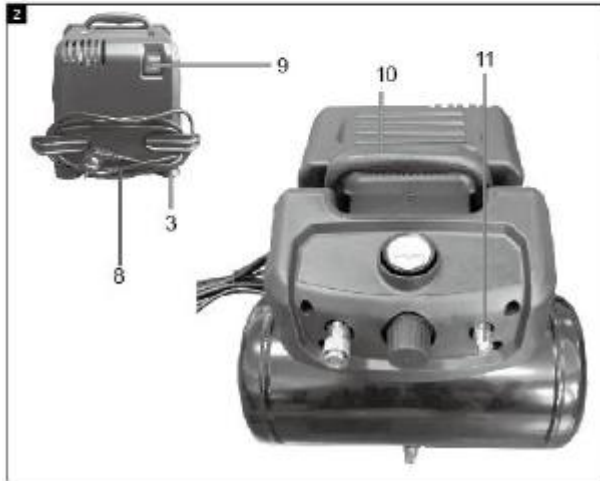

# KRAFT&DELE

PROFESSIONAL

Kompresor bezolejowy

KD1415

INSTRUKCJA OBSŁUGI

Tłumaczenie instrukcji oryginalnej

**KD1415**

**CE**