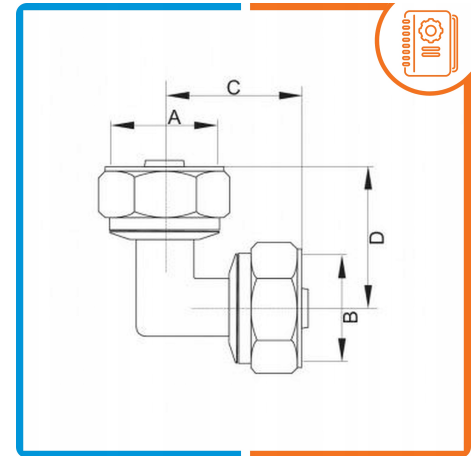

Kolano Pex 25 x 25 mm Skręcane Złączka Kolanko Równoprzelotowe Solidne fi25

Galeria Produktu

Opis Produktu

Kolano Pex 25 x 25 mm Skręcane Złączka Kolanko Równoprzelotowe Solidne fi25

PROFESJONALNE KOLANO PEX SKRĘCANE 25X25 MM

Kolano skręcane PEX to niezawodne rozwiązanie do instalacji wodnych wykonanych z rur PEX. Produkt marki Hydroland został zaprojektowany z myślą o trwałości i łatwości montażu. Wykonane z mosiądzu niklowanego, kolanko zapewnia doskonałą odporność na korozję oraz długoletnią eksploatację bez utraty parametrów technicznych. Złączka równoprzelotowa o średnicy 25 mm umożliwia szybkie i pewne połączenie rur w instalacjach domowych oraz przemysłowych. Dzięki systemowi skręcane montaż nie wymaga specjalistycznych narzędzi ani umiejętności, co czyni ten produkt idealnym wyborem zarówno dla profesjonalistów, jak i domowych majsterkowiczów realizujących własne projekty hydrauliczne.

skręcany pozwala na szybki i bezpieczny montaż bez konieczności lutowania czy stosowania specjalistycznego sprzętu. Wystarczy dokręcić połączenie kluczem, aby uzyskać szczelne i trwałe złącze. Kolanko równoprzelotowe o kącie 90 stopni umożliwia zmianę kierunku instalacji w wygodny sposób, co jest niezbędne przy prowadzeniu rur w trudno dostępnych miejscach. Produkt doskonale sprawdza się w instalacjach ciepłej i zimnej wody, zapewniając niezawodność przez długie lata eksploatacji.

⚙️ PARAMETRY TECHNICZNE

Materiał: mosiądz niklowany Typ: kształtka Rodzaj: kolanko równoprzelotowe skręcane Średnica A: 25 mm Średnica B: 25 mm Wymiar C: 38 mm Wymiar D: 38 mm Średnica fi25 Marka: Hydroland Numer katalogowy: PEX.K25