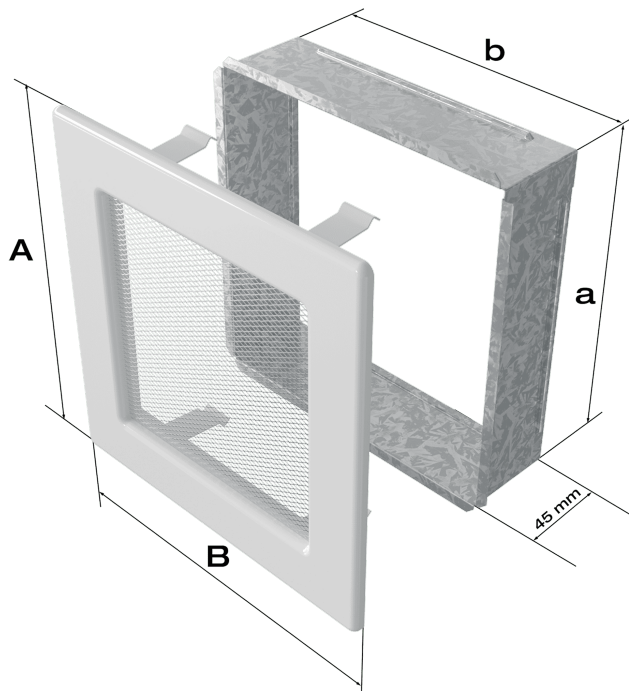

Kratka wentylacyjna kominkowa 17x49 biała z żaluzją

SKU: 49BX EAN: 5901350001820

133,00 zł

Dane techniczne

Ogólne

Pole czynne kratki (cm2)	516
Typ	Malowana
Rodzaj	Żaluzja
Rozmiar	17X49
Kolor	Biały

Parametry fizyczne

Waga (kg)	1.4
Szerokość (cm)	48.1
Wysokość (cm)	17
Głębokość (cm)	4.5
Szerokość kieszeni (cm)	45.6
Wysokość kieszeni (cm)	15.2
Głębokość kieszeni (cm)	4.5

Informacje dodatkowe

EAN **5901350001820**

Model:				
11x11	86x86	106x106	-	36
11x17	86x152	106x170	-	75
11x24	86x217	107x236	-	117
11x32	86x287	106x307	-	156
11x42	86x397	107x417	-	222
17x17	152x152	170x170	170x170	144
17x30	152x275	170x301	170x301	300
17x37	152x351	170x370	170x370	384
17x49	152x456	170x481	170x481	516
22x22	200x200	220x220	220x220	289
22x30	200x275	220x300	220x300	425
22x37	200x351	220x370	220x370	544
22x45	200x426	220x450	220x450	680