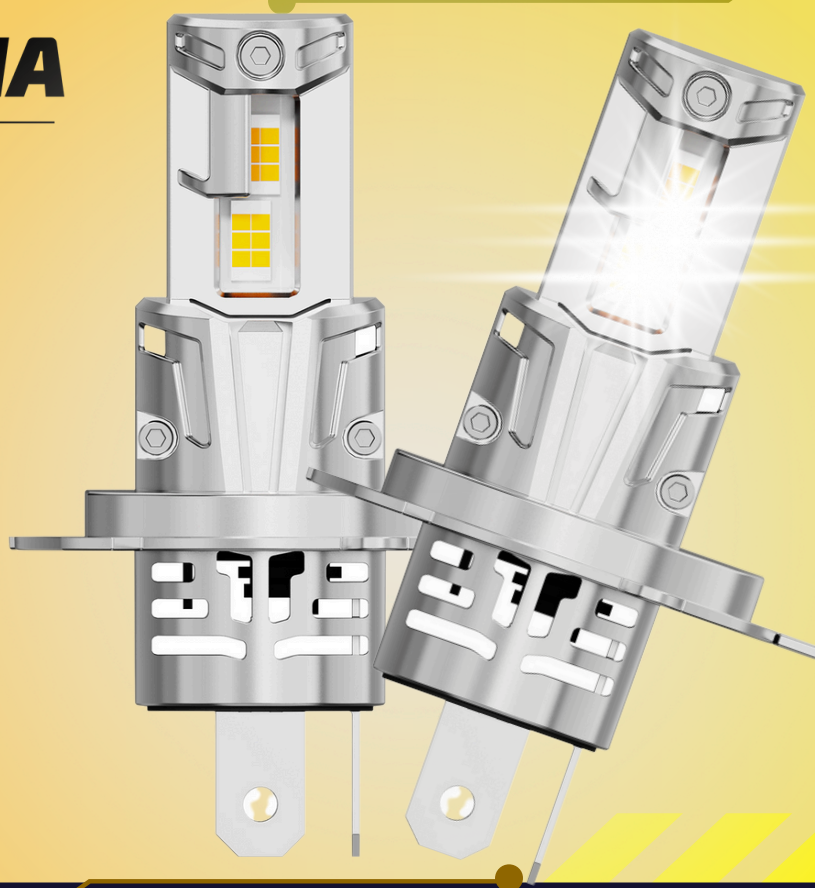

# Żarówki H4 LED

## Parametry żarówek

- Model: ŻARÓWKI LED H4
- Diody LED: 24 Diod LED
- Materia wykonania radiatora: Aluminium
- Napięcie: 12V
- Moc: 2x50W
- Kolor: Xenon White 6500K
- Wbudowany system EMC
- Wodoodporność : IP68
- Żywotność: 100000h
- CERTYFIKAT / HOMOLOGACJA:
- FC
- IATF16949
- CE
- ROHS,
- ECE R10 nd. homologacji drogowej