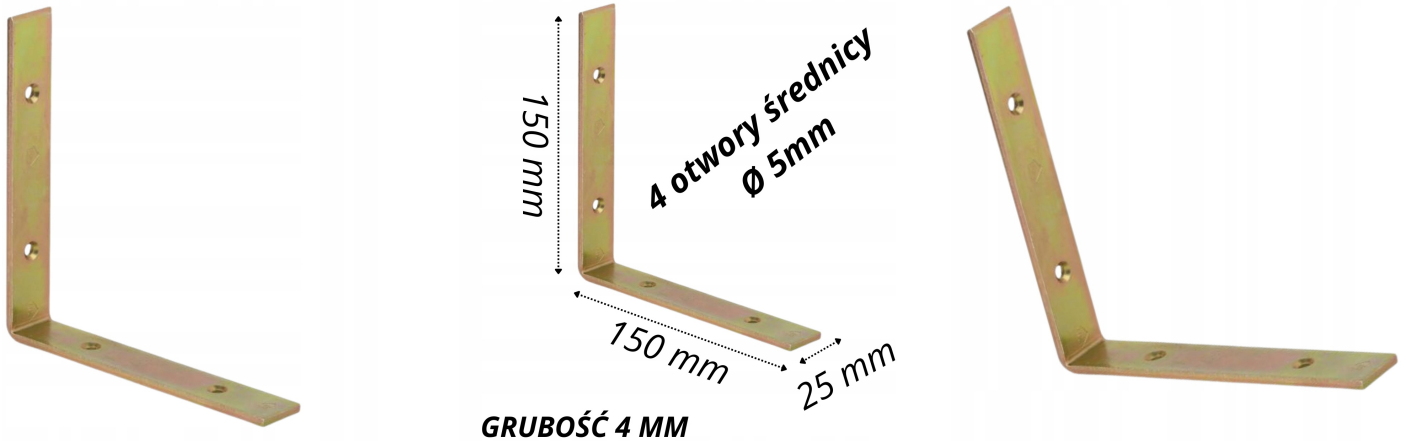

Kątownik stalowy łącznik 150 x 150 x 25 mm

Galeria Produktu

Opis Produktu

ZALETY:

trwałe połączenie odporny na korozję prosty montaż

Parametry Techniczne

Parametr	Wartość
Marka	bez marki
Kod producenta	KW7
Materiał	stal
Długość	15
Szerokość produktu	2.5
Wysokość produktu	15
Grubość ścianki	4
Rodzaj	kątownik
Stan	Nowy