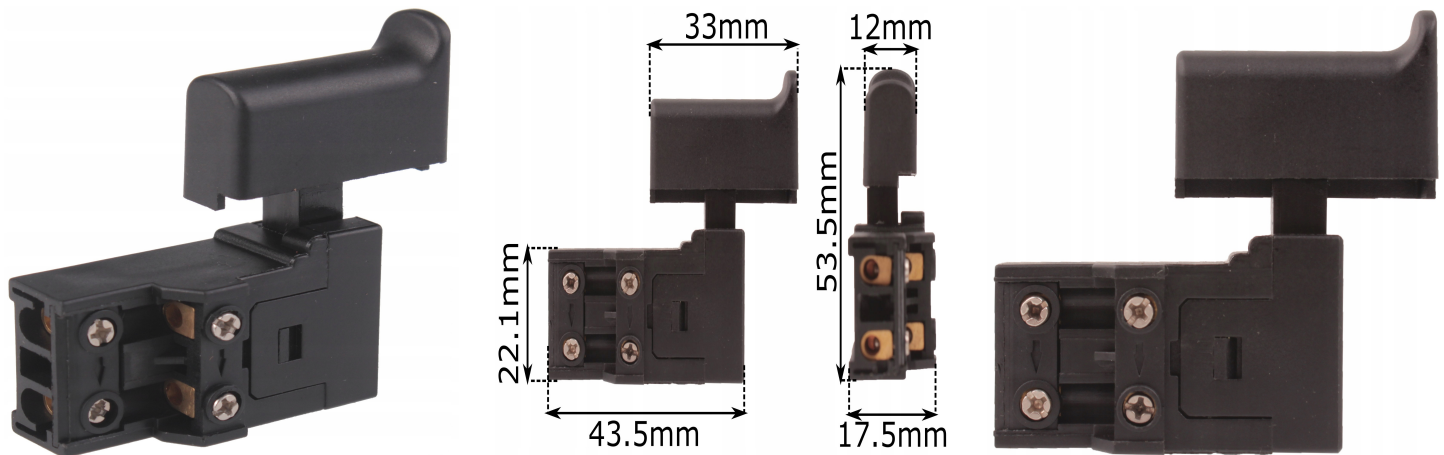

Wyłącznik do młotowiertarki młota kującego łącznik de-dra kinzo erbauer

Galeria Produktu

Opis Produktu

Brak opisu

Parametry Techniczne

Parametr	Wartość
Kod producenta	43-CD489
Marka	LSP
Rodzaj	włącznik
Kod taryfy celnej	85365019
EAN (GTIN)	5903794707825
Stan	Nowy