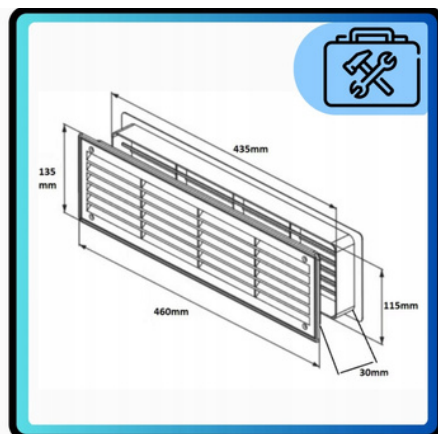

FastPackage

Kratka Wentylacyjna Łazienkowa do Drzwi Szafy Drzwiowa WC Toalet Beżowa PCV

GALERIA

OPIS

Zadbaj o zdrowy klimat i odpowiednią cyrkulację powietrza w swoim domu. Nasza kratka wentylacyjna to połączenie funkcjonalności z estetycznym wyglądem. Idealnie sprawdzi się wszędzie tam, gdzie przepływ powietrza jest kluczowy dla zachowania higieny i uniknięcia wilgoci.

PARAMETRY TECHNICZNE

Rodzaj: kratka wentylacyjna

Marka : Fast-Package Express E-commerce

Kształt: Prostokątny

Materiał:PCV

Kolor: Beżowy

Wymiary zewnętrzne: 13,5 cm x 46 cm

Wymiary montażowe: 11,5 cm x 43,5 cm (115 x 435 mm)

Głębokość : 3 cm