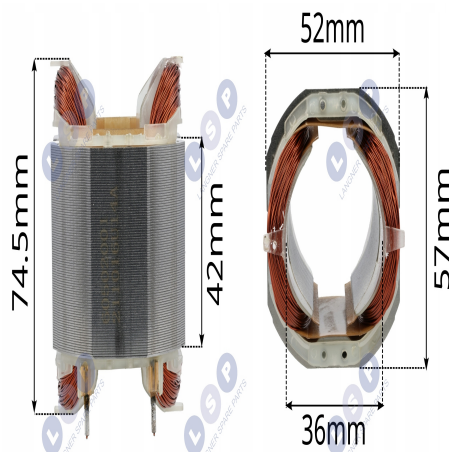

Stojan do młot Bosch GBH 2-26 DRE, DFR 1614220117

Galeria Produktu

Opis Produktu

Brak opisu

Parametry Techniczne

Parametr	Wartość
Kod producenta	10-002
Marka	LSP
Rodzaj	stojan
Pasuje do marki	Bosch
EAN (GTIN)	5903794700185
Stan	Nowy