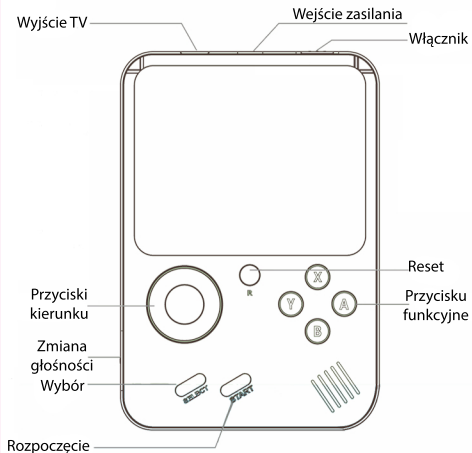

INSTRUKCJA OBSŁUGI KONSOLA DO GIER MINI PRZENOŚNA RETRO

MODEL: G5s

Budowa

Ostrzeżenia

1. Produkt przeznaczony jest dla dzieci powyżej szóstego roku życia.
2. Podczas zabawy dziecko powinno znajdować się pod stałym nadzorem osoby dorosłej.
3. Produkt należy przechowywać w suchym miejscu, gdyż dostęp wilgoci i wody może prowadzić do spuchnięcia i uszkodzenia drewna oraz uszkodzenia elementów elektronicznych.
4. Produkt należy przechowywać z dala od źródeł ciepła i otwartego ognia, gdyż mogą one prowadzić do zapalenia się produktu.
5. Przed każdym użyciem należy skontrolować stan produktu. W przypadku stwierdzenia jakichkolwiek nieprawidłowości należy przerwać korzystanie.
6. Nie należy samodzielnie naprawiać ani modyfikować produktu.
7. Po wyjęciu produktu z opakowania wszelkie elementy niebędące jego częścią należy umieścić w odpowiednich pojemnikach na odpady. Foliowe worki, opaski zaciskowe i fragmenty taśmy mogą stanowić ryzyko uduszenia.
8. Uszkodzony produkt należy zutylizować zgodnie z lokalną polityką gospodarowania odpadami.
9. Instrukcja oraz opakowanie zawierają ważne informacje, należy więc zachować je na wypadek wystąpienia jakichkolwiek wątpliwości.

Parametry

- Wiek: 6+
- Tworzywo: plastik, elementy elektroniczne
- Kolor: szary
- Średnica ekranu: 3"
- Rodzaj wyświetlacza: LCD
- Zasilanie: Wbudowany akumulator litowy 3.7 V 1020 mAh (w zestawie)
- Wymiary: 13.7 cm x 10 cm x 5 cm