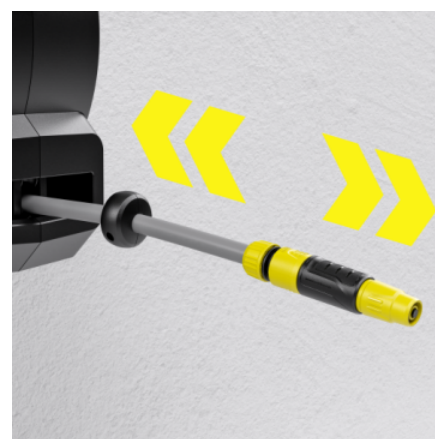

FlexChange

- Bez śrub, bez narzędzi, bez stresu: dzięki unikalnemu systemowi Kärcher FlexChange skrzynkę na wąż można zdjąć z uchwyty ściennego lub szpili do węża w kilka sekund (np. zimą).

Praktyczny uchwyt na dyszę

- Dysze i lance spryskujące można zawiesić na uchwycie ściennym w celu wygodnego przechowywania.

System mocowania węża

- Wystarczy krótko pociągnąć za koniec węża, a zwiżacz węża zwinie w pełni automatycznie. Maksymalny komfort bez plątanin, korb i brudzenia rąk.