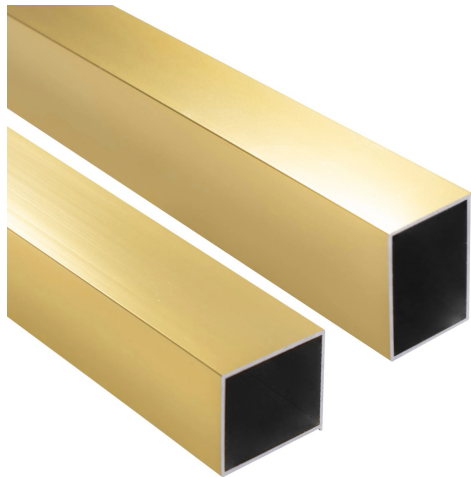

# ADAPTER POSZERZAJĄCY GOLD

## RAPID FARGO SOLAR

<b>Kod produktu</b>	REA-K7772
<b>Kolor</b>	Złoty
<b>Rozmiar</b>	35x26x1950 mm
<b>Zastosowanie</b>	Do drzwi i kabin: Solar, Fargo i Rapid
<b>Kod EAN</b>	5902557377152

Adapter poszerzający jest doskonałym elementem pozwalającym dopasować drzwi lubabinę do niestandardowych wymiarów wnęki bądź miejsca montażu. Adaptery umożliwiają niwelację krzywizny ścian oraz powiększenie wymiaru kabiny o kilka centymetrów. Opis został automatycznie skrócony na potrzeby wydruku