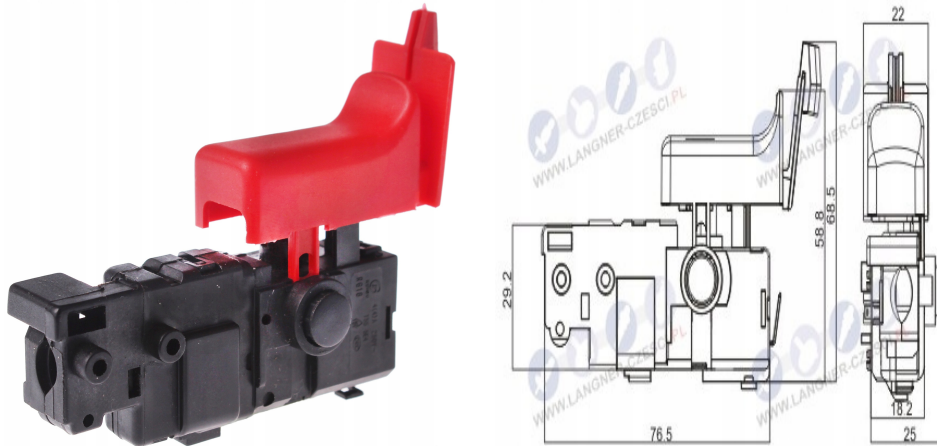

Wyłącznik Bosch GBH 2-28 DFV GBH 2-26 DSR GBH 2-26 DFR

Galeria Produktu

Opis Produktu

Nazwa przedmiotu: Wyłącznik do młotowiertarki Bosch GBH 2-26 DRE

Indeks produktu : 39-CD416

Opis produktu:

Wyłącznik do młotowiertarki Bosch GBH 2-26 DRE

Numer katalogowy oryginalnej części: 1617200532 / 16170006D4 bez kabla

Zastosowanie: GBH 2-22 E, GBH 2-22 RE, GBH 2-26 E, GBH 2-26 RE, GBH 2-26 DE, GBH 2-26 DRE, GBH 2-26 DFR, GBH 2-23 RE, GBH 2-28 DV, GBH 2-28 DFV

Typ: Zamiennik

Parametry Techniczne

Parametr	Wartość
Kod producenta	39-CD416
Marka	LCS
Rodzaj	włącznik

LSP_CZESCI

Stan

Nowy