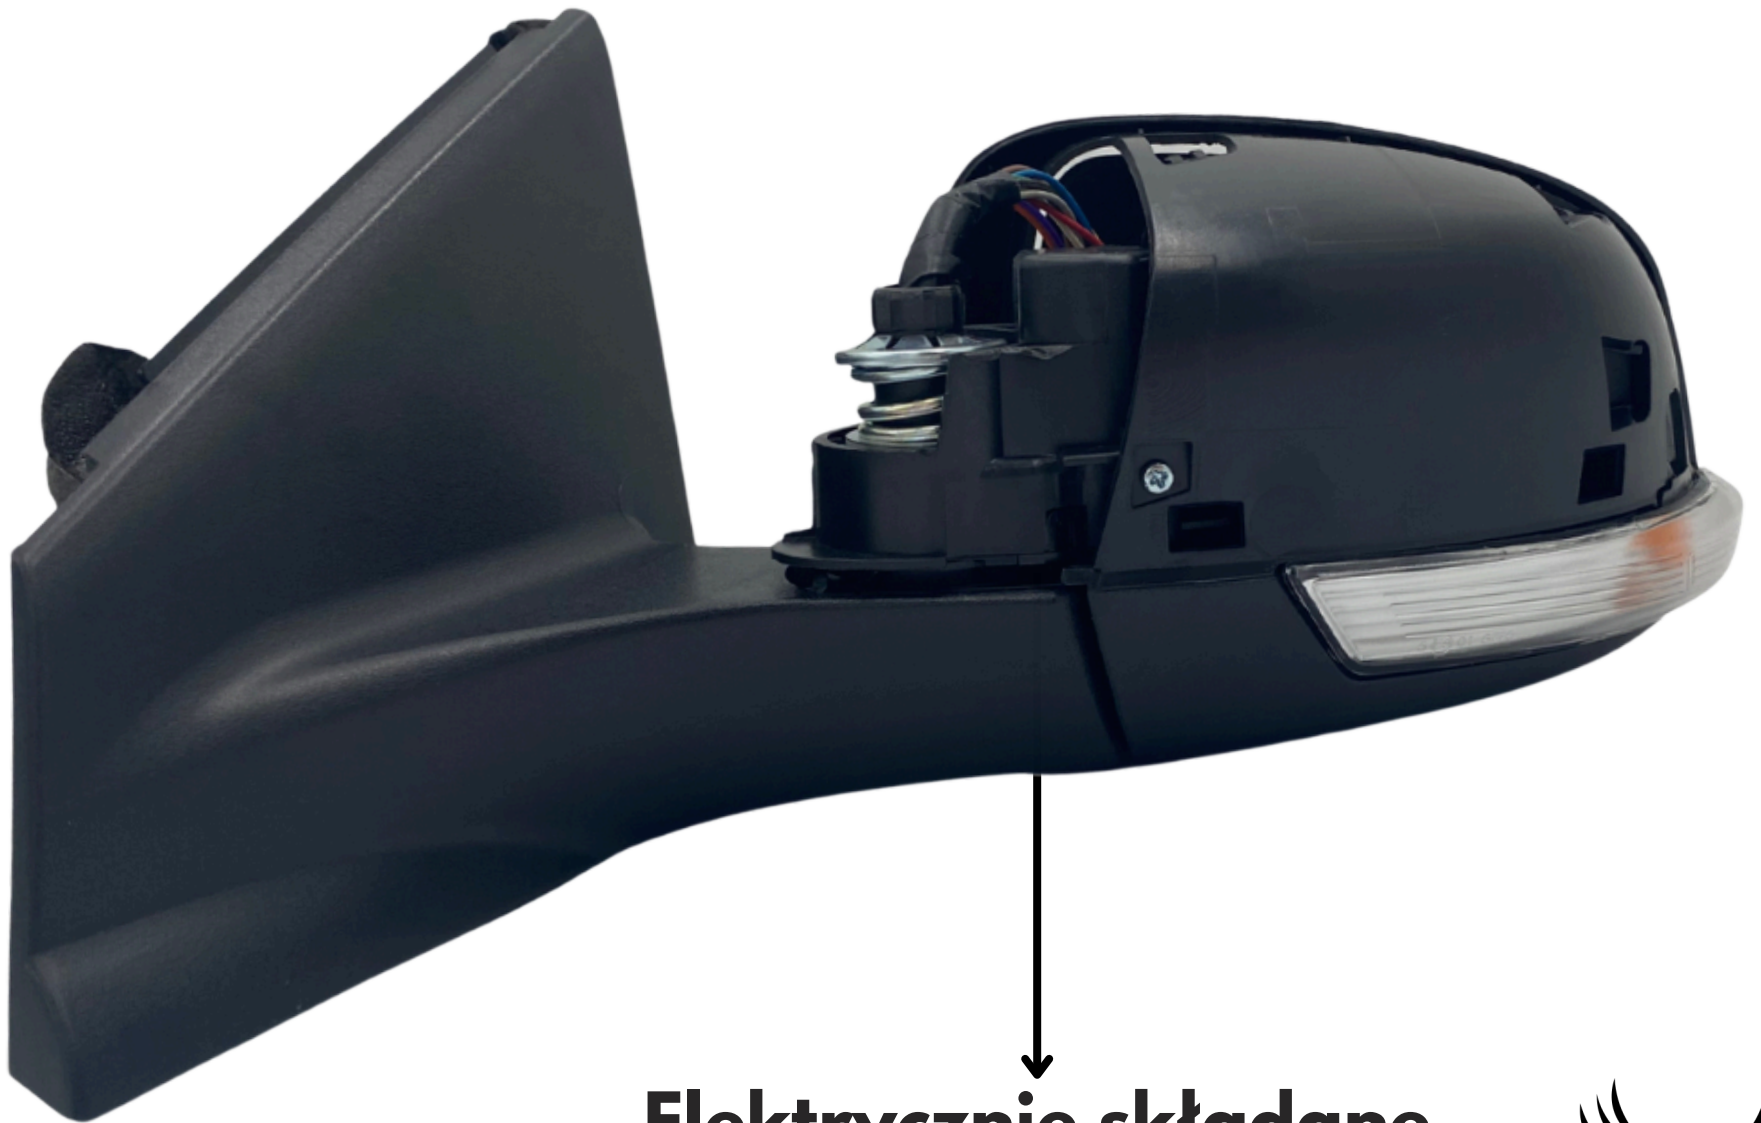

Zagruntowana obudowa

Primed

Elektrycznie składane

Power Folding

BILMAX

Elektrycznie sterowane
Power Adjustment

Ogrzewane
Heated

Widok z boku / Side View

↓
Kierunkowskaz
Turn Signal Lamp

Widok od spodu / Bottom View

↓
Podświetlenie
Puddle Lamp

Widok złącza / Connector View

8-PIN

Pasuje do / Compatible with

MARKA / MAKE	MODEL	ROK / YEAR	NADWOZIE / PLATFORM
FORD	MONDEO IV	2007-2014	BA7
FORD	MONDEO IV TURNIER	2007-2014	BA7
FORD	MONDEO IV SEDAN	2007-2014	BA7

Parametry / Parameters

Pozycja montażowa / Installation Position	Lewa / Left
Elektryczna regulacja / Power Adjustment	Tak / Yes
Podgrzewanie / Heated	Tak / Yes
Elektryczne składanie / Power Folding	Tak / Yes
Podświetlenie / Puddle Lamp	Tak / Yes
Czujnik temperatury / Temperature Sensor	Nie / No
Kierunkowskaz / Turn Signal Lamp	Tak / Yes
Funkcja pamięci / Memory Function	Nie / No
Szkoło automatycznie ściemniające / Auto Dimming	Nie / No
Asystent martwego pola / Blind Spot Monitoring	Nie / No
Kamera 360° / 360° Camera	Nie / No
Obudowa / Exterior finishing	Zagruntowana / Primed
Liczba pinów / Pin amount	8