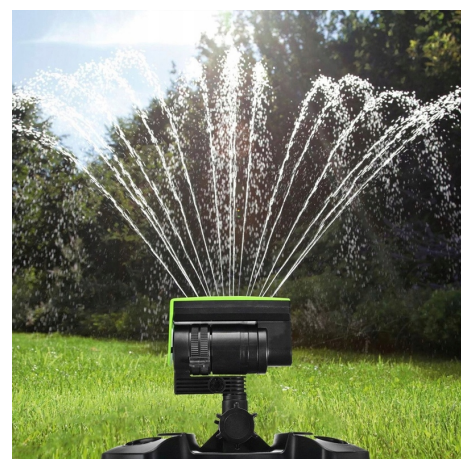

ZRASZACZ OGRODOWY WAHADŁOWY

Spryskiwacz Trawnika Ogrodu Duży Zasięg do 12m

Galeria Produktu

Opis Produktu

CECHY GŁÓWNE:

wykonany z najwyższej jakości tworzywa sztucznego niezastąpiony element wyposażenia każdego ogrodu koniec z martwieniem się o podlewanie trawnika zraszacz nie tworzy kałuż równomiernie nawadnia całą powierzchnię posiada możliwość ustawienia szerokości zraszania uniwersalna szybkozłączka 1/2 cala duży zasięg: 8-12m materiał odporny na promieniowanie UV 16 otworów zraszających automatyczna rotacja do 180st. wbudowane złącze przejściowe do kolejnego zraszacza regulacja zasięgu i powierzchni zraszania ZESTAW ZAWIERA:

Zraszacz ogrodowy Podstawa do zraszacza Instrukcja w j.polskim Opakowanie kartonowe

ZRASZACZ OGRODOWY WAHADŁOWY SAM ZA CIEBIE WYKONA ROBOTĘ

Zraszacz ogrodowy wahadłowy wykonany z najwyższej jakości tworzywa sztucznego. To

niezastąpiony element wyposażenia każdego ogrodu - nigdy więcej nie będziesz się martwić o podlewanie trawnika, ogródka warzywnego itp. Zraszacz nie tworzy kałuż - równomiernie nawadnia całą powierzchnię działki. Urządzenie daje możliwość ustawienia szerokości zraszania.