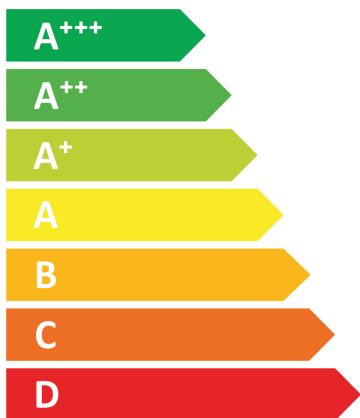

ENERG

енергия · ενεργεια

Z.P.H.U.

Biadata

UNIEKO 2

8 kW

2022

B/2022/204K