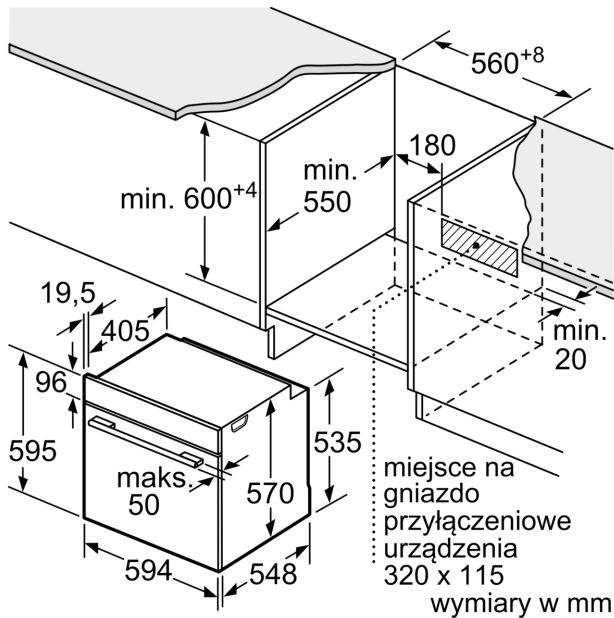

Dane techniczne

Typ budowy: Do zabudowy
 Zintegrowany system oczyszczania: Hydroliza
 Wymagana przestrzeń instalacyjna (WxSxG): 585-595 x 560-568 x 550 mm
 Wymiary urządzenia: 595x594x548 mm
 Wymiary zapakowanego urządzenia (WxSxG) (mm): 675x660x690 mm
 Materiał panelu sterowania: Metal lakierowany
 Materiał drzwi: Szkło
 Masa netto: 37.0 kg
 Pojemność użytkowa piekarnika: 71 l
 Sposoby grzania: Air fry, Grill o dużej powierzchni, Gorące powietrze delikatne, Gorące powietrze, Grzanie górne/dolne, Funkcja pizza, Grill z obiegiem powietrza
 Długość kabla przyłączeniowego: 120 cm
 Kod EAN: 4242005465699
 Liczba komór - DYREKTYWA (2010/30/WE): 1
 Klasa efektywności energetycznej¹: A+
 Zużycie energii dla cyklu w trybie z włączonym wentylatorem: ... 0.94 kWh/cykl
 Zużycie energii na cykl przy termoobiegu - (2010/30/EC): 0.69 kWh/cykl
 Wskaźnik efektywności energetycznej (2010/30/EC): 81.2 %
 Moc przyłączeniowa: 3600 W
 Natężenie (A): 16 A
 Napięcie (V): 220-240 V
 Częstotliwość (Hz): 50; 60 Hz
 Rodzaj wtyczki: Wtyczka Schuko/Gardy z uziemieniem
 Zawarte akcesoria: ... 1 x Ruszt kombinowany, 1 x Brytfanka (blacha) uniwersalna, 1 x Blacha Air Fry

- Napięcia znamionowe: 220 - 240 V
- Wartość całkowita przyłącza elektrycznego: 3.6 kW

Wymiary:

- Wymiary (WxSxG): 595 mm x 594 mm x 548 mm
- Wymiary niszy (WxSxG): 585 mm - 595 mm x 560 mm - 568 mm x 550 mm
- "Należy zachować wymiary i uwzględnić wskazówki montażowe zgodnie z rysunkiem montażowym"

Dane techniczne:

- Długość przewodu sieciowego: 120 cm

Serie 4, Piekarnik do zabudowy z funkcją pary, 60 x 60 cm, Czarny HRG312BB3

Wymiary w mm

A: 19,5 mm
B: Miejsce na przyłącza urządzenia 320 x 115 mm

Montaż z płytą grzejącą.