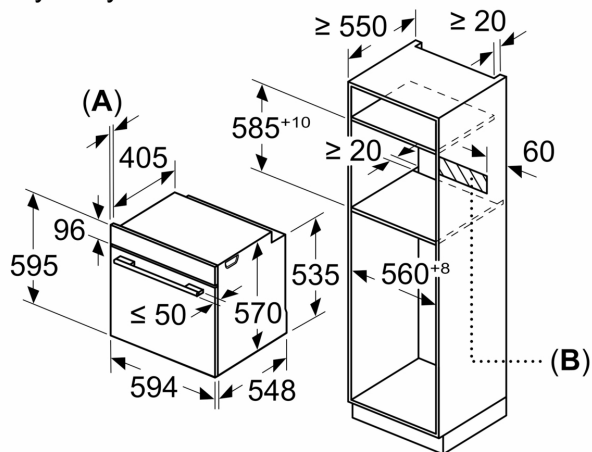

- Napięcia znamionowe: 220 - 240 V
- Wartość całkowita przyłącza elektrycznego: 3.6 kW

Wymiary:

- Wymiary (WxSxG): 595 mm x 594 mm x 548 mm
- Wymiary niszy (WxSxG): 585 mm - 595 mm x 560 mm - 568 mm x 550 mm
- "Należy zachować wymiary i uwzględnić wskazówki montażowe zgodnie z rysunkiem montażowym"

Dane techniczne:

- Długość przewodu sieciowego: 120 cm

Serie 4, Piekarnik do zabudowy z funkcją pary, 60 x 60 cm, Czarny HRG312BB3

Wymiary w mm

A: 19,5 mm
B: Miejsce na przyłącza urządzenia 320 x 115 mm

Montaż z płytą grzejącą.