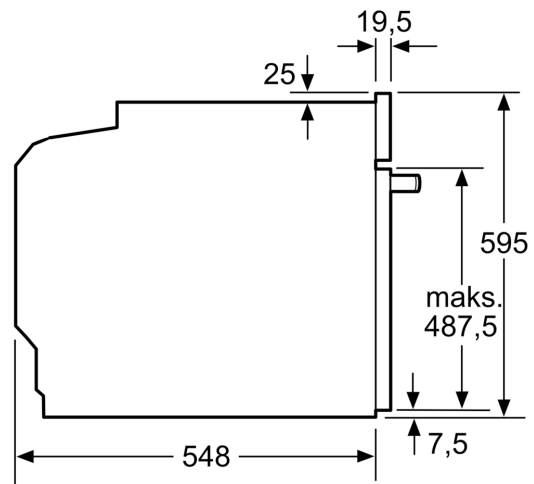

- Napięcia znamionowe: 220 - 240 V
- Wartość całkowita przyłącza elektrycznego: 3.6 kW

Wymiary:

- Wymiary (WxSxG): 595 mm x 594 mm x 548 mm
- Wymiary niszy (WxSxG): 585 mm - 595 mm x 560 mm - 568 mm x 550 mm
- "Należy zachować wymiary i uwzględnić wskazówki montażowe zgodnie z rysunkiem montażowym"

Dane techniczne:

- Długość przewodu sieciowego: 120 cm

Serie 4, Piekarnik do zabudowy z funkcją pary, 60 x 60 cm, Czarny HRG312BB3

Wymiary w mm

A: 19,5 mm
B: Miejsce na przyłącza urządzenia 320 x 115 mm

Montaż z płytą grzejącą.