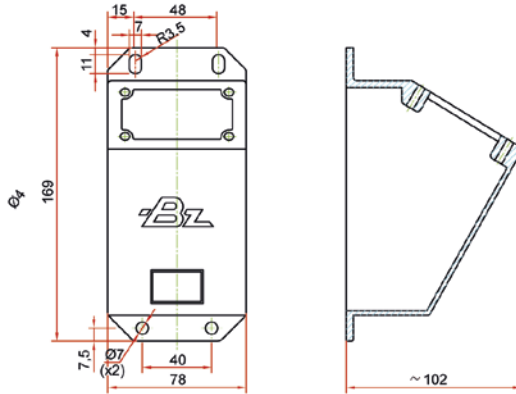

# Monomando de control neumático 2 y 3 vías 2&3 ways pneumatic control, warning light

## Accesorios Accessories

Soporte Plastico para Montaje Frontal Plastic Bracket for Front Mounting

Código / P/N  
903313

Torres de Soporte para Montaje Inferior Support Towers for Bottom Mounting

Código / P/N  
9010713

Códigos y Combinaciones P/N and Combinations			
H (mm)	203.2 (8")	254 (10")	304.8 (12")
Código P/N	9010613	9010913	9010813