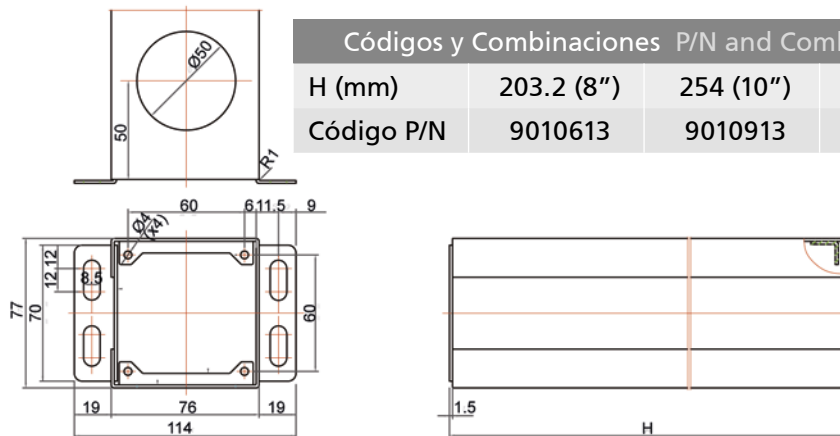

Códigos y Combinaciones P/N and Combinations			
H (mm)	203.2 (8")	254 (10")	304.8 (12")
Código P/N	9010613	9010913	9010813