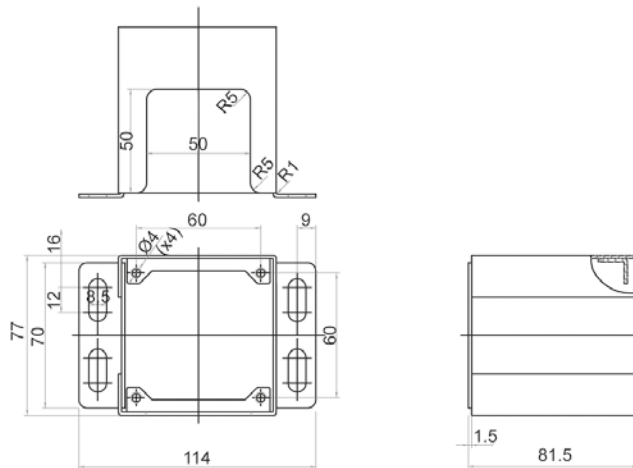

Código / P/N
9010713