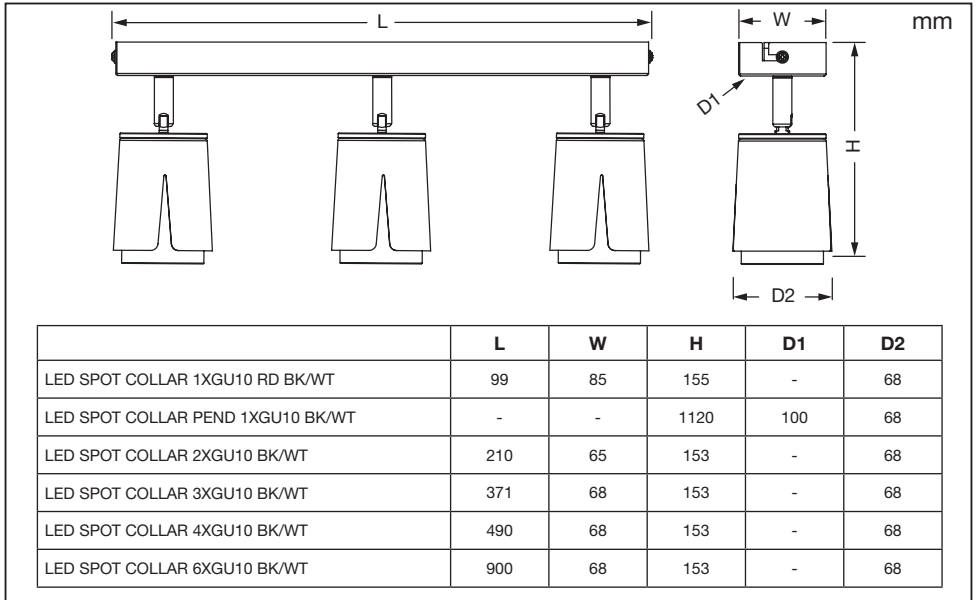

MULTIHEAD SPOT COLLAR

	EAN	W _{MAX.} LED	⊖(°C)	IP	V~	Hz	⊞
LED SPOT COLLAR 1XGU10 RD BK	4099854589324	1x6.0	-20...+40	20	220-240	50/60	280g
LED SPOT COLLAR PEND 1XGU10 BK	4099854589362	1x6.0	-20...+40	20	220-240	50/60	367g
LED SPOT COLLAR 2XGU10 BK	4099854589386	2x6.0	-20...+40	20	220-240	50/60	570g
LED SPOT COLLAR 3XGU10 BK	4099854589409	3x6.0	-20...+40	20	220-240	50/60	980g
LED SPOT COLLAR 4XGU10 BK	4099854589423	4x6.0	-20...+40	20	220-240	50/60	1306g
LED SPOT COLLAR 6XGU10 BK	4099854589447	6x6.0	-20...+40	20	220-240	50/60	2020g
LED SPOT COLLAR 1XGU10 RD WT	4099854589461	1x6.0	-20...+40	20	220-240	50/60	280g
LED SPOT COLLAR PEND 1XGU10 WT	4099854589508	1x6.0	-20...+40	20	220-240	50/60	367g
LED SPOT COLLAR 2XGU10 WT	4099854589522	2x6.0	-20...+40	20	220-240	50/60	570g
LED SPOT COLLAR 3XGU10 WT	4099854589546	3x6.0	-20...+40	20	220-240	50/60	980g
LED SPOT COLLAR 4XGU10 WT	4099854589560	4x6.0	-20...+40	20	220-240	50/60	1306g
LED SPOT COLLAR 6XGU10 WT	4099854589584	6x6.0	-20...+40	20	220-240	50/60	2020g

<p>1x</p>  <p>2x </p> <p>1x   280g</p> <p>4099854589324 4099854589461</p>	<p>1x </p> <p>2x </p> <p>1x   570g</p> <p>4099854589386 4099854587522</p>	<p>1x </p> <p>2x </p> <p>1x   980g</p> <p>4099854589409 4099854589546</p>
<p>1x</p>  <p>2x </p> <p>1x   367g</p> <p>4099854589362 4099854589508</p>	<p>1x </p>	<p>2x </p> <p>1x   1306g</p> <p>4099854589423 4099854589560</p>
<p>1x </p>		<p>2x </p> <p>1x   2020g</p> <p>4099854589447 4099854589584</p>

5a

4099854589324
4099854589461
4099854589386
4099854587522
4099854589362
4099854589508

0.5~1.5mm²

5b

4099854589409
4099854589546
4099854589423
4099854589560
4099854589447
4099854589584

0.5~1.5mm²

6

7