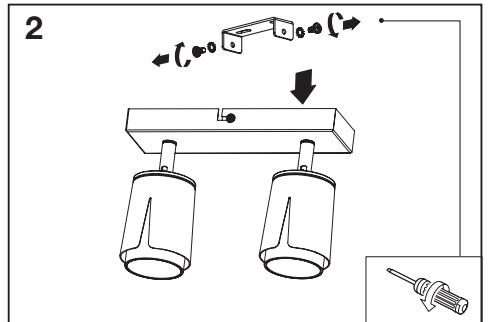

MULTIHEAD SPOT COLLAR

	EAN	W _{MAX.} LED	⊖(°C)	IP	V~	Hz	⊞
LED SPOT COLLAR 1XGU10 RD BK	4099854589324	1x6.0	-20...+40	20	220-240	50/60	280g
LED SPOT COLLAR PEND 1XGU10 BK	4099854589362	1x6.0	-20...+40	20	220-240	50/60	367g
LED SPOT COLLAR 2XGU10 BK	4099854589386	2x6.0	-20...+40	20	220-240	50/60	570g
LED SPOT COLLAR 3XGU10 BK	4099854589409	3x6.0	-20...+40	20	220-240	50/60	980g
LED SPOT COLLAR 4XGU10 BK	4099854589423	4x6.0	-20...+40	20	220-240	50/60	1306g
LED SPOT COLLAR 6XGU10 BK	4099854589447	6x6.0	-20...+40	20	220-240	50/60	2020g
LED SPOT COLLAR 1XGU10 RD WT	4099854589461	1x6.0	-20...+40	20	220-240	50/60	280g
LED SPOT COLLAR PEND 1XGU10 WT	4099854589508	1x6.0	-20...+40	20	220-240	50/60	367g
LED SPOT COLLAR 2XGU10 WT	4099854589522	2x6.0	-20...+40	20	220-240	50/60	570g
LED SPOT COLLAR 3XGU10 WT	4099854589546	3x6.0	-20...+40	20	220-240	50/60	980g
LED SPOT COLLAR 4XGU10 WT	4099854589560	4x6.0	-20...+40	20	220-240	50/60	1306g
LED SPOT COLLAR 6XGU10 WT	4099854589584	6x6.0	-20...+40	20	220-240	50/60	2020g

5a

4099854589324
4099854589461
4099854589386
4099854587522
4099854589362
4099854589508

0.5~1.5mm²

5b

4099854589409
4099854589546
4099854589423
4099854589560
4099854589447
4099854589584

0.5~1.5mm²

6

7