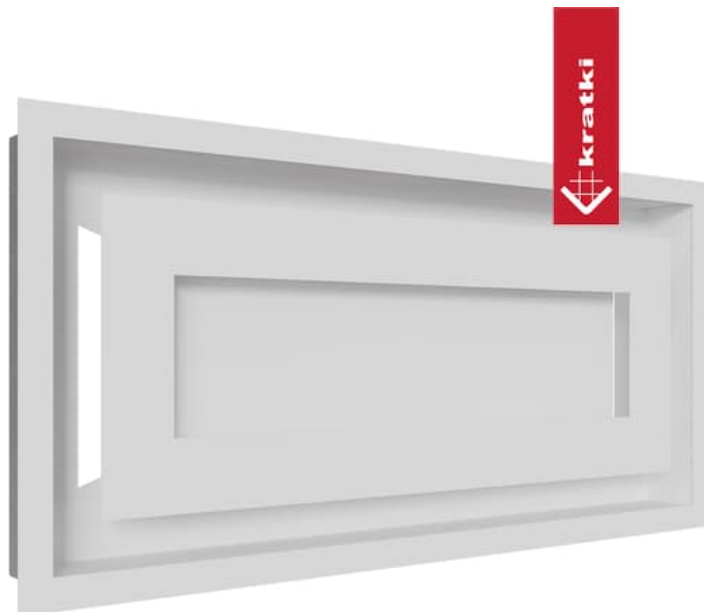

Kratka wentylacyjna kominkowa WIND 22x45 biała

SKU: 22/45B/WIND EAN: 5901350004494

254,00 zł

Dane techniczne

Ogólne

Pole czynne kratki (cm2)	392
Typ	Ozdobna
Rodzaj	Inne
Rozmiar	22X45
Kolor	Biały

Parametry fizyczne

Waga (kg)	2.1
Szerokość (cm)	45
Wysokość (cm)	22
Głębokość (cm)	4.1
Szerokość kieszeni (cm)	42.9
Wysokość kieszeni (cm)	20.1
Głębokość kieszeni (cm)	4.1

Informacje dodatkowe

EAN **5901350004494**