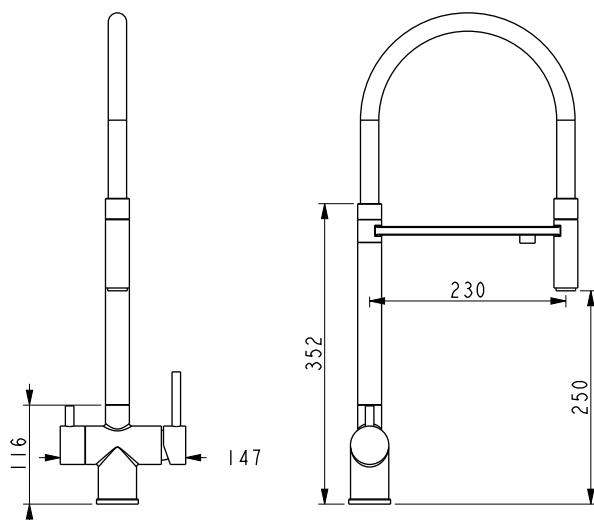

TOP4-01-BLACK

BATERIA KUCHENNA

OPIS PRODUKTU:

INDEKS:	TOP4-01-BLACK
EAN:	5906617920845
Kolor:	czarny
Typ:	stojący
Materiał:	stal nierdzewna
Element sterujący:	regulator ceramiczny Ø35, regulator ceramiczny 1/2"
Ciśnienie robocze [atm]:	3
Temperatura wody [°C] maks.:	≤ 90/65
Wylewka:	elastyczna
Długość wylewki [mm]:	230
Zestaw montażowy:	śruba montażowa

OPAKOWANIE ZAWIERA:

komplet mocujący z uszczelkami, przyłącza elastyczne M10xG3/8" (L=400 mm, 2 szt.), przyłącza elastyczne M10xM10 (L=400 mm, 1 szt.), przejściówka Q1/4", 1 szt.

GWARANCJA:

24 miesiące na szczelność baterii oraz 12 miesięcy na pracę regulatorów ceramicznych.