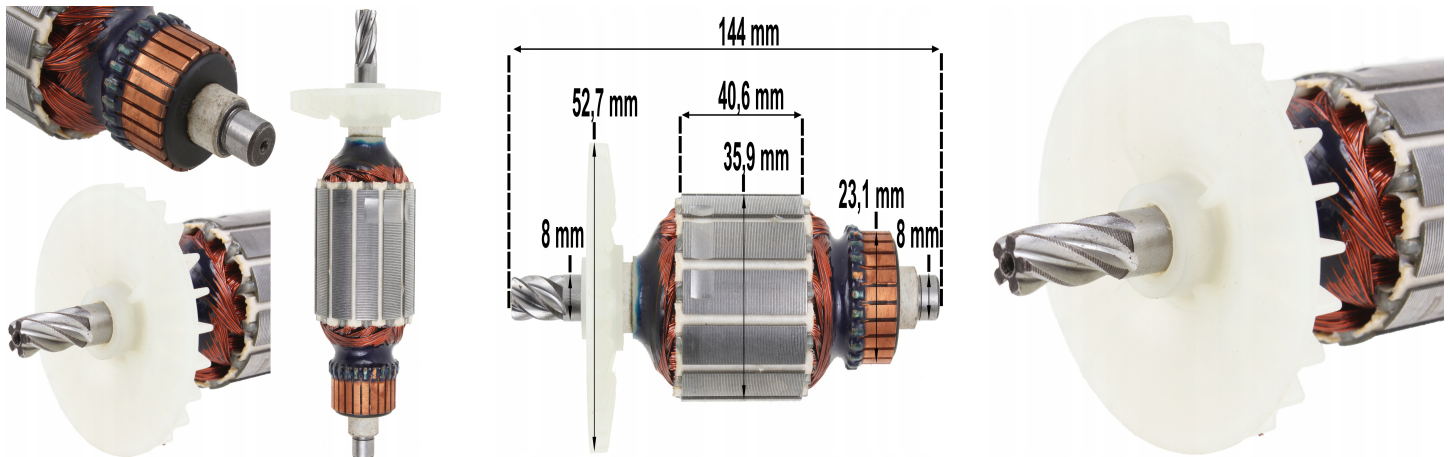

Wirnik młotka Hitachi DH24PB2 DH24PC2 360648E

Galeria Produktu

Opis Produktu

Brak opisu

Parametry Techniczne

Parametr	Wartość
Kod producenta	26-010
Marka	bez marki
Rodzaj	wirnik
Pasuje do modelu	DH24PC2
Pasuje do marki	Hitachi
EAN (GTIN)	5903794704930
Stan	Nowy