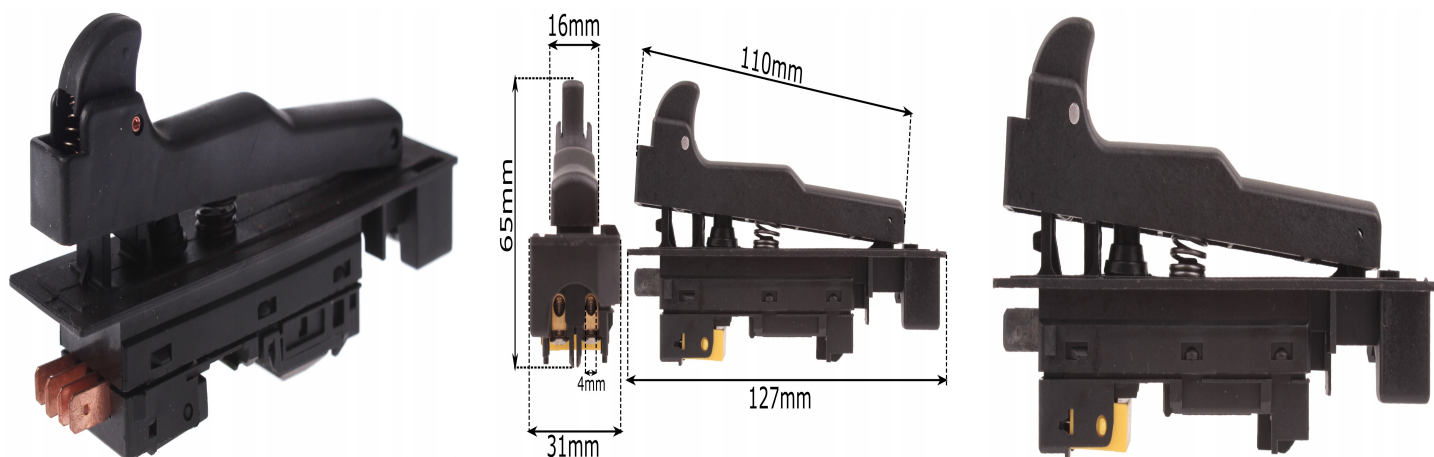

Wyłącznik HLT-230B szlifierki 230 mm CELMA HITACHI

Galeria Produktu

Opis Produktu

Brak opisu

Parametry Techniczne

Parametr	Wartość
Kod producenta	41-CD270
Marka	LSP
Rodzaj	włącznik
Kod taryfy celnej	85365019
EAN (GTIN)	5903794706941
Stan	Nowy