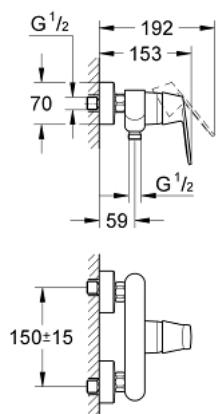

32 837 000 EUROSMART COSMOPOLITAN JEDNOUCHWYTOWA BATERIA PRYSZNICOWA

OPIS PRODUKTU

- Colour: chrom
- naścienna
- metalowa dźwignia
- GROHE SilkMove głowica ceramiczna 46 mm
- GROHE Long-Life trwała powłoka
- regulowany ogranicznik strumienia przepływu
- minimalny przepływ 2,5 l/min
- wyjście prysznica na dole 1/2" ze zintegrowanym zaworem zwrotnym
- przyłącza S
- opcjonalnie ogranicznik temperatury (46 308 000)
- zabezpieczenie przed przepływem zwrotnym
- I klasa głośności według normy DIN 4109

32 837 000 EUROSMART COSMOPOLITAN JEDNOUCHWYTOWA BATERIA PRYSZNICOWA

ELEMENTY ZAMIENNE, sierpnia 2009 – now

- 1: Dźwignia (Numer zamówienia 46682000)
 - 2: nakładka (Numer zamówienia 46427000)
 - 3: Głowica (Numer zamówienia 46048000)
 - 4: złącze śrubowe przyłącza 1/2" (Numer zamówienia 45044000)
 - 5: Przyłącze S (Numer zamówienia 12662000)
 - 6: Zawór zwrotny (Numer zamówienia 08565000)
 - 7: Ogranicznik temperatury (Numer zamówienia 46308000)*
 - 8: przedłużka 3/4", 20 mm (Numer zamówienia 0713000M)*
 - 9: półka na kosmetyki (Numer zamówienia 18349000)*
- Aksesoria opcjonalne