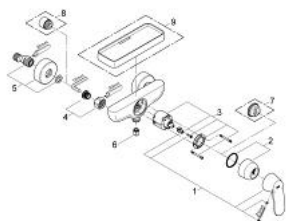

32 837 000 EUROSMART COSMOPOLITAN JEDNOUCHWYTOWA BATERIA PRYSZNICOWA

OPIS PRODUKTU

- Colour: chrom
- naścienna
- metalowa dźwignia
- GROHE SilkMove głowica ceramiczna 46 mm
- GROHE Long-Life trwała powłoka
- regulowany ogranicznik strumienia przepływu
- minimalny przepływ 2,5 l/min
- wyjście prysznica na dole 1/2" ze zintegrowanym zaworem zwrotnym
- przyłącza S
- opcjonalnie ogranicznik temperatury (46 308 000)
- zabezpieczenie przed przepływem zwrotnym
- I klasa głośności według normy DIN 4109

32 837 000 EUROSMART COSMOPOLITAN JEDNOUCHWYTOWA BATERIA PRYSZNICOWA

ELEMENTY ZAMIENNE, sierpnia 2009 – now

- 1: Dźwignia (Numer zamówienia 46682000)
 - 2: nakładka (Numer zamówienia 46427000)
 - 3: Głowica (Numer zamówienia 46048000)
 - 4: złącze śrubowe przyłącza 1/2" (Numer zamówienia 45044000)
 - 5: Przyłącze S (Numer zamówienia 12662000)
 - 6: Zawór zwrotny (Numer zamówienia 08565000)
 - 7: Ogranicznik temperatury (Numer zamówienia 46308000)*
 - 8: przedłużka 3/4", 20 mm (Numer zamówienia 0713000M)*
 - 9: półka na kosmetyki (Numer zamówienia 18349000)*
- Aksesoria opcjonalne