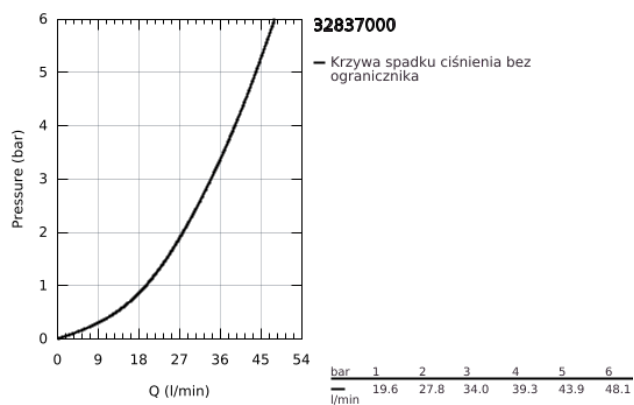

32 837 000 EUROSMART COSMOPOLITAN JEDNOUCHWYTOWA BATERIA PRYSZNICOWA

OPIS PRODUKTU

- Colour: chrom
- naścienna
- metalowa dźwignia
- GROHE SilkMove głowica ceramiczna 46 mm
- GROHE Long-Life trwała powłoka
- regulowany ogranicznik strumienia przepływu
- minimalny przepływ 2,5 l/min
- wyjście prysznica na dole 1/2" ze zintegrowanym zaworem zwrotnym
- przyłącza S
- opcjonalnie ogranicznik temperatury (46 308 000)
- zabezpieczenie przed przepływem zwrotnym
- I klasa głośności według normy DIN 4109

32 837 000 EUROSMART COSMOPOLITAN JEDNOUCHWYTOWA BATERIA PRYSZNICOWA

ELEMENTY ZAMIENNE, sierpnia 2009 – now

- 1: Dźwignia (Numer zamówienia 46682000)
 - 2: nakładka (Numer zamówienia 46427000)
 - 3: Głowica (Numer zamówienia 46048000)
 - 4: złącze śrubowe przyłącza 1/2" (Numer zamówienia 45044000)
 - 5: Przyłącze S (Numer zamówienia 12662000)
 - 6: Zawór zwrotny (Numer zamówienia 08565000)
 - 7: Ogranicznik temperatury (Numer zamówienia 46308000)*
 - 8: przedłużka 3/4", 20 mm (Numer zamówienia 0713000M)*
 - 9: półka na kosmetyki (Numer zamówienia 18349000)*
- Aksesoria opcjonalne