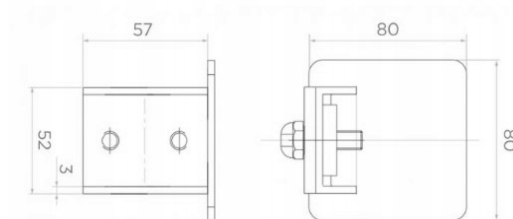

Zaślepka zakończenie profilu 80x80 brama przesuwna

Opis produktu:

Zaślepka do profilu 80x80 to niezbędny element do prawidłowego montażu bram przesuwnych. Wykonana z trwałego materiału, zapewnia estetyczne wykończenie i ochronę przed czynnikami zewnętrznymi. Dzięki precyzyjnemu dopasowaniu do profilu 80x80x5 mm gwarantuje stabilność i bezproblemowe użytkowanie. Produkt ocynkowany, co sprawia, że jest odporny na korozję. Idealny wybór dla tych, którzy cenią jakość i niezawodność w długotrwałym użytkowaniu.

Cechy produktu:

Materiał	Stal ocynkowana
Wymiary	80x80 mm
Zastosowanie	Bramy przesuwne
Odporność	Odporna na korozję
Zawartość zestawu	Śruby montażowe
Kolor	Srebrny (ocynkowany)