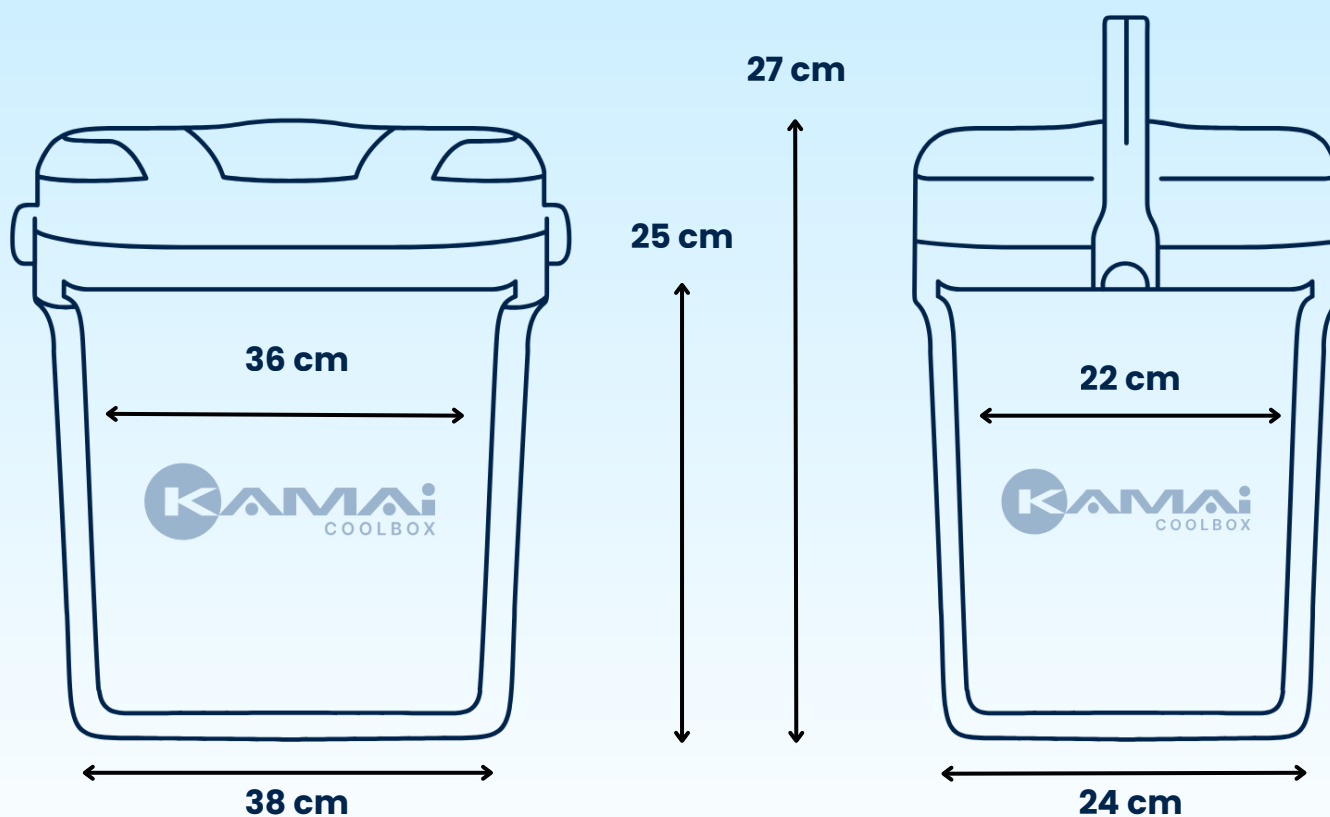

LODÓWKA BUBBLE 20L BABY BLUE Z BIAŁĄ RĄCZKĄ Z MIEJSCAMI NA NAPOJE W POKRYWIE

EAN: 5906692592807

SPECYFIKACJA TECHNICZNA

- Produkcja: europejska (Hiszpania)
- Materiał wykonania: Polipropylen (wysokiej jakości plastik)
- Kolor: baby blue (jasny niebieski), biała pokrywa
- Pojemność: 20 L
- Uchwyt: profilowany, biały
- Wymiary zewnętrzne (GxWxSz): 24 x 27 x 38 cm
- Wymiary wewnętrzne (GxWxSz): 22 x 25 x 36 cm
- Waga: 3,65kg
- Dodatkowe: Miejsca na napoje w pokrywie