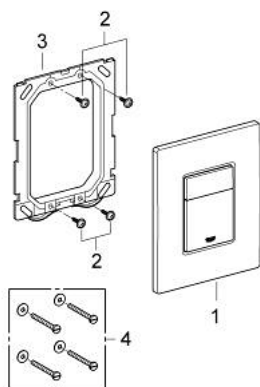

38 732 SH0 SKATE COSMOPOLITAN PRZYCIISK URUCHAMIAJĄCY

OPIS PRODUKTU

- Colour: biel alpejska
- do uruchomienia 2-pojemnościowego lub Start/Stop
- do pneumatycznego zaworu spłukującego AV1
- montaż pionowy i poziomy
- 156 x 197 mm
- z ABS
- GROHE Long-Life trwała powłoka
- GROHE Water Saving mniejsze zużycie wody
- do zastosowania z Rapid SL i Uniset ze spłuczką GD2
- do zastosowania z Rapid SLX należy zamówić puszkę rewizyjną 66 791 000 (zamawiany osobno)

38 732 SH0 SKATE COSMOPOLITAN PRZYCISK URUCHAMIAJĄCY

ELEMENTY ZAMIENNE, lutego 2010 – now

1: Top plate with push button (Numer zamówienia 42371SH0)

2: śruba (Numer zamówienia 6636200M)

3: rama mocująca (Numer zamówienia 43207000)