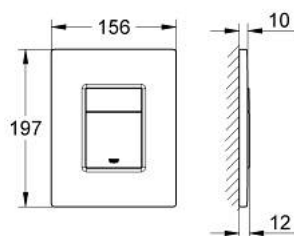

38 732 SH0 SKATE COSMOPOLITAN PRZYCIISK URUCHAMIAJĄCY

OPIS PRODUKTU

- Colour: biel alpejska
- do uruchomienia 2-pojemnościowego lub Start/Stop
- do pneumatycznego zaworu spłukującego AV1
- montaż pionowy i poziomy
- 156 x 197 mm
- z ABS
- GROHE Long-Life trwała powłoka
- GROHE Water Saving mniejsze zużycie wody
- do zastosowania z Rapid SL i Uniset ze spłuczką GD2
- do zastosowania z Rapid SLX należy zamówić puszkę rewizyjną 66 791 000 (zamawiany osobno)

38 732 SH0 SKATE COSMOPOLITAN PRZYCISK URUCHAMIAJĄCY

ELEMENTY ZAMIENNE, lutego 2010 – now

1: Top plate with push button (Numer zamówienia 42371SH0)

2: śruba (Numer zamówienia 6636200M)

3: rama mocująca (Numer zamówienia 43207000)