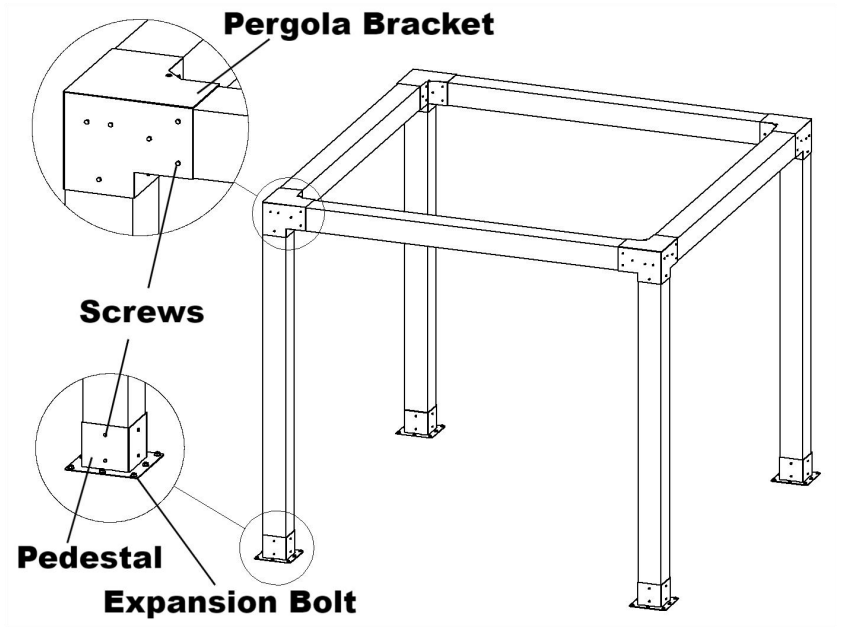

Dellista			
Koda	Bild	namn	ANTAL.
1		Pergola fäste	4
2		P edestal	4
3		Skrudar	112
4		Expansionsbult	32

produkt introduktion

SSA4C4	SSB4D4
ID=Inside Diameter	ID=Inside Diameter