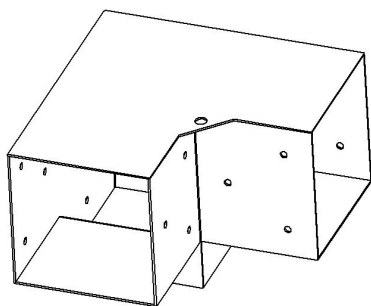

VEVOR®

TOUGH TOOLS, HALF PRICE

PERGOLA BRACKETS

MODELO: SSA4C4 \ SSB4D4

NEED HELP? CONTACT US!

Have product questions? Need technical support? Please feel free to contact us:

Technical Support and E-Warranty Certificate
www.vevor.com/support

This is the original instruction, please read all manual instructions carefully before operating. VEVOR reserves a clear interpretation of our user manual. The appearance of the product shall be subject to the product you received. Please forgive us that we won't inform you again if there are any technology or software updates on our product.