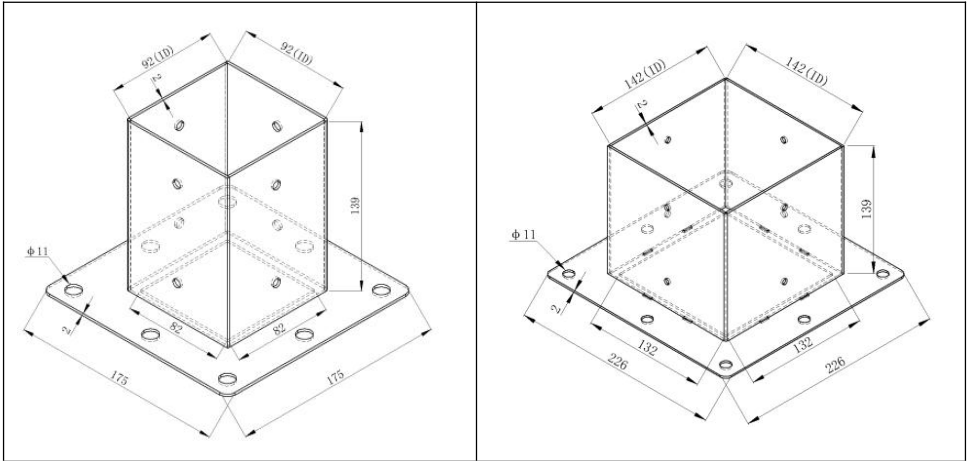

Dellista			
Koda	Bild	namn	ANTAL.
1		Pergola fäste	4
2		P edestal	4
3		Skrudar	112
4		Expansionsbult	32

produkt introduktion

SSA4C4	SSB4D4
ID=Inside Diameter	ID=Inside Diameter