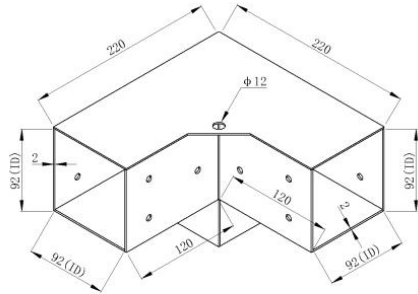

ID=Inside Diameter

ID=Inside Diameter