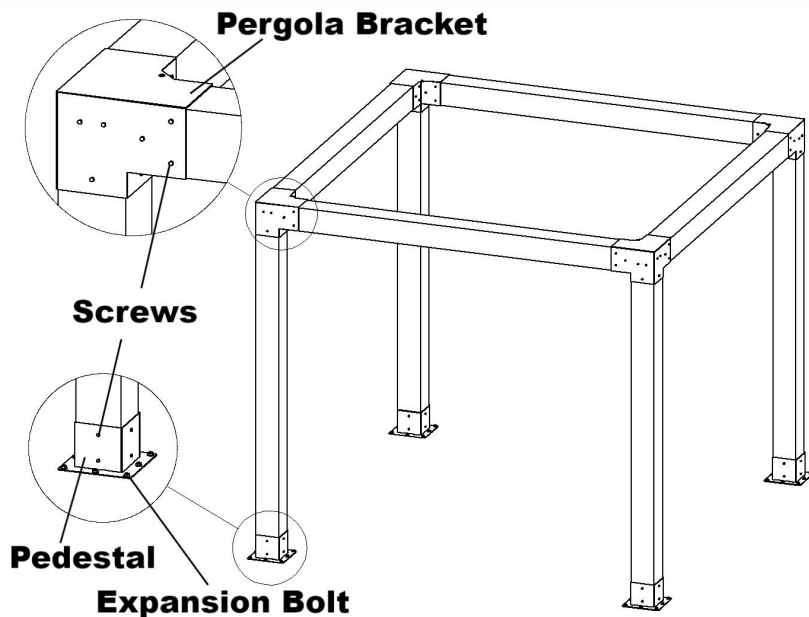

product Introductie

SSA4C4	SSB4D4
---------------	---------------

ID=Inside Diameter

ID=Inside Diameter

Adres: Baoshanqu Shuangchenglu 803long 11hao 1602A-1609shi
Shanghai

Geïmporteerd naar AUS: SIHAO PTY LTD . 1 ROKEVA
STREETEASTWOOD NSW 2122 Australië