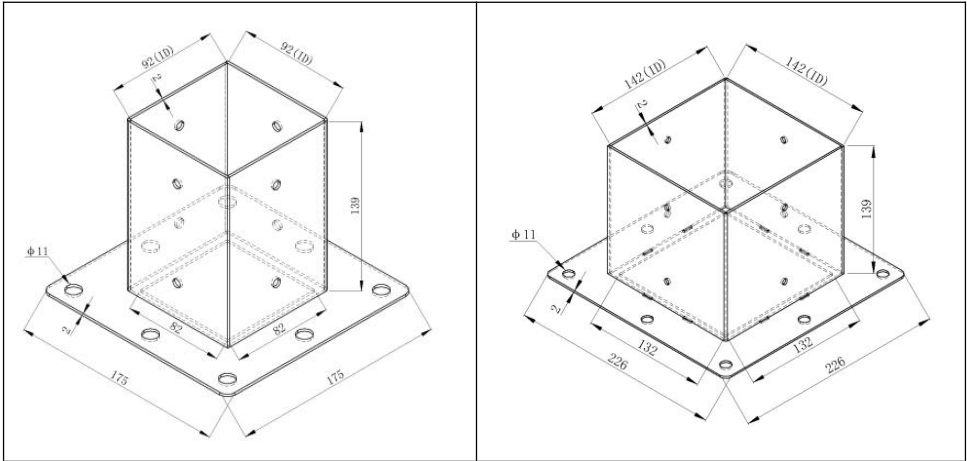

Lista de

Código	Imagen	Nombre	CANT.
1		Soporte de pérgola	4
2		pedestal _	4
3		Tornillos	112
4		Perno de expansión	32

Introducción del producto

SSA4C4	SSB4D4
ID=Inside Diameter	ID=Inside Diameter