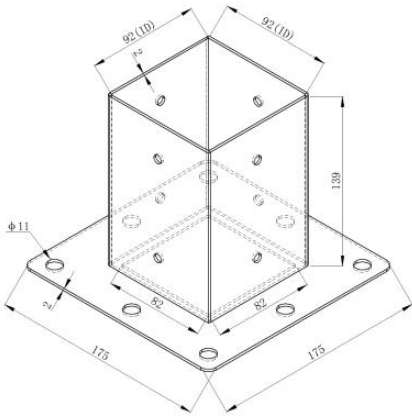

ID=Inside Diameter

ID=Inside Diameter