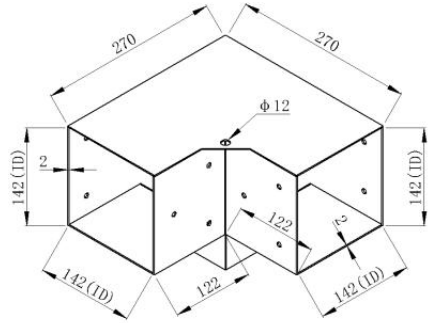

ID=Inside Diameter

ID=Inside Diameter