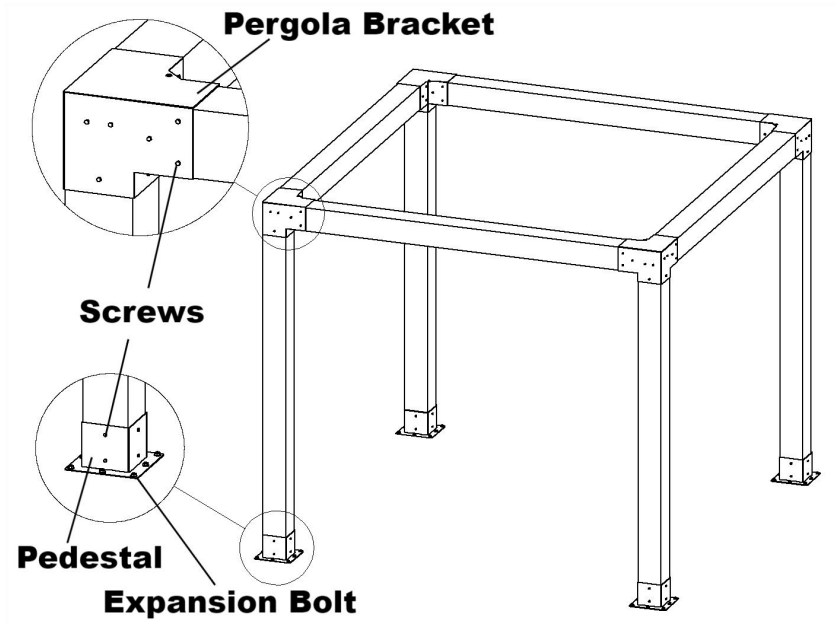

Lista części

Kod	Zdjęcie	Nazwa	ILOŚĆ.
1		Wspornik do pergoli	4
2		Cokół _	4
3		Śruby	112
4		Kołek rozporowy	32

Wprowadzenie produktów

SSA4C4	SSB4D4
ID=Inside Diameter	ID=Inside Diameter