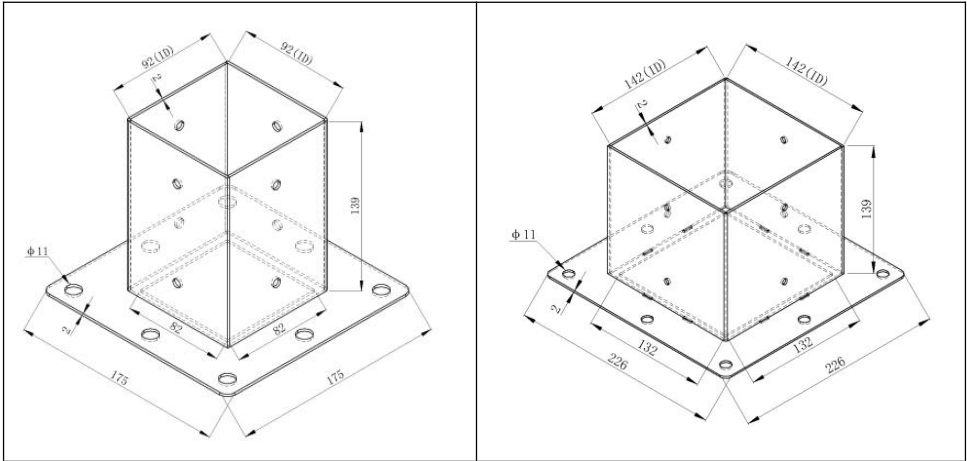

Elenco delle parti			
Codice	Immagine	Nome	QUANTITÀ.
1		Staffa Pergola	4
2		Piedistallo _	4
3		Viti	112
4		Bullone di espansione	32

introduzione al prodotto

SSA4C4	SSB4D4
ID=Inside Diameter	ID=Inside Diameter