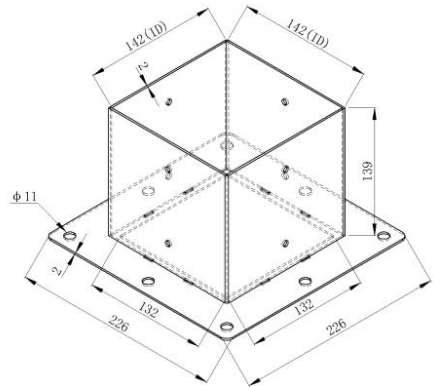

Model	SSA4C4	SSB4D4
Specification (inch)	4*4	6*6
Colour	Black	Black

Part List			
Code	Picture	Name	QTY.
1		Pergola Bracket	4
2		Pedestal	4
3		Screws	112
4		Expansion Bolt	32

Product Introduction

SSA4C4	SSB4D4
 <p>ID=Inside Diameter</p>	 <p>ID=Inside Diameter</p>

Stückliste

Code	Bild	Name	MENGE.
1		Pergola-Halterung	4
2		Sockel _	4
3		Schrauben	112
4		Expansionsbolzen	32

Produkteinführung

SSA4C4	SSB4D4
---------------	---------------

ID=Inside Diameter

ID=Inside Diameter