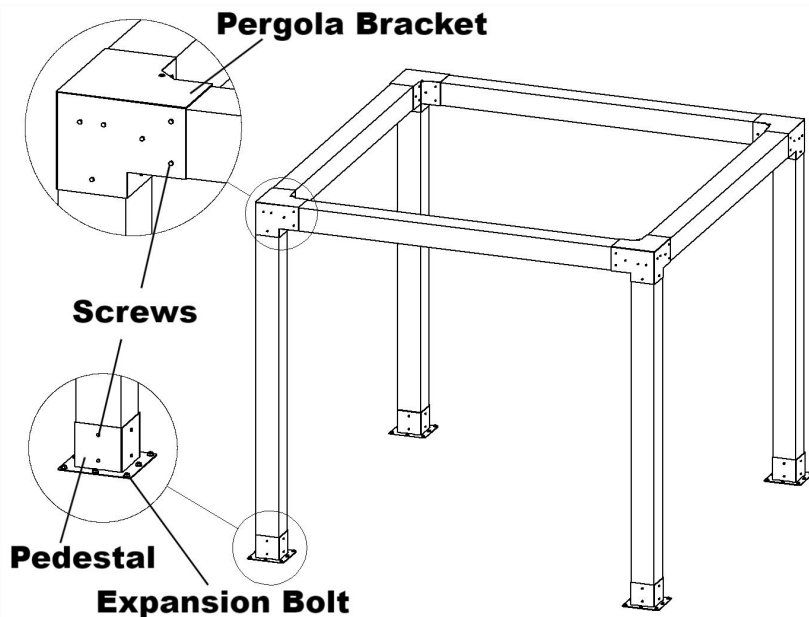

Présentation du produit

SSA4C4	SSB4D4
---------------	---------------

ID=Inside Diameter

ID=Inside Diameter

Adresse : Baoshanqu Shuangchenglu 803long 11hao 1602A-1609shi
Shanghai

Importé en Australie : SIHAO PTY LTD . 1 ROKEVA STREETASTWOOD
NSW 2122 Australie