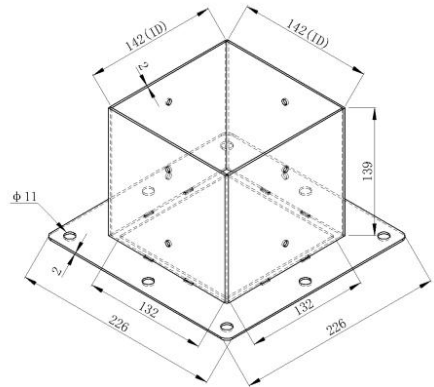

ID=Inside Diameter

ID=Inside Diameter