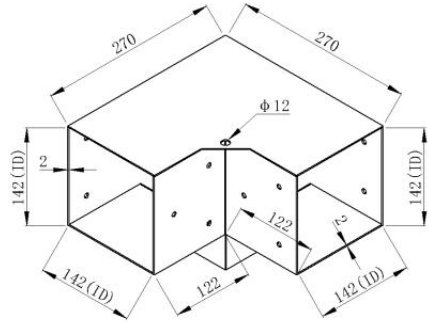

Model	SSA4C4	SSB4D4
Specification (inch)	4*4	6*6
Colour	Black	Black

Part List			
Code	Picture	Name	QTY.
1		Pergola Bracket	4
2		Pedestal	4
3		Screws	112
4		Expansion Bolt	32

Product Introduction

SSA4C4	SSB4D4
 <p>ID=Inside Diameter</p>	 <p>ID=Inside Diameter</p>

Stückliste

Code	Bild	Name	MENGE.
1		Pergola-Halterung	4
2		Sockel _	4
3		Schrauben	112
4		Expansionsbolzen	32

Produkteinführung

SSA4C4	SSB4D4
---------------	---------------

ID=Inside Diameter

ID=Inside Diameter