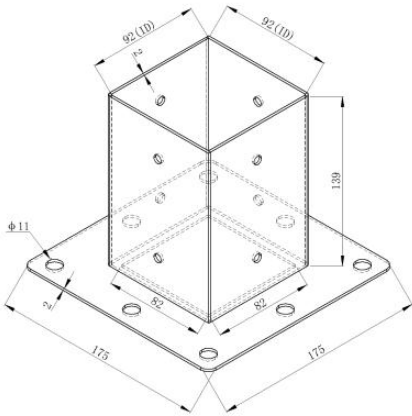

Model	SSA4C4	SSB4D4
Specification (inch)	4*4	6*6
Colour	Black	Black

Part List			
Code	Picture	Name	QTY.
1		Pergola Bracket	4
2		Pedestal	4
3		Screws	112
4		Expansion Bolt	32

Product Introduction

SSA4C4	SSB4D4
 <p>ID=Inside Diameter</p>	 <p>ID=Inside Diameter</p>

Stückliste

Code	Bild	Name	MENGE.
1		Pergola-Halterung	4
2		Sockel _	4
3		Schrauben	112
4		Expansionsbolzen	32

Produkteinführung

SSA4C4	SSB4D4
---------------	---------------

ID=Inside Diameter

ID=Inside Diameter