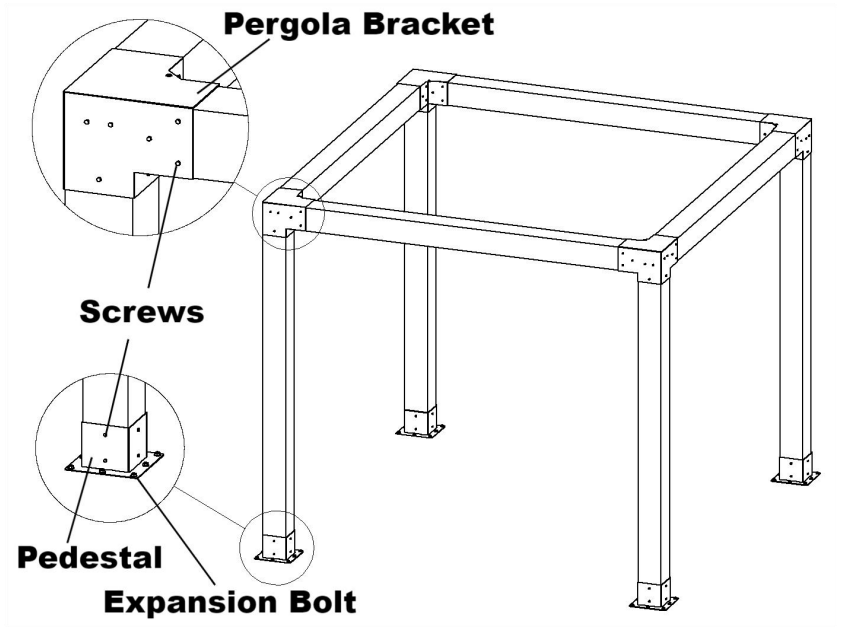

Lista de

Código	Imagen	Nombre	CANT.
1		Soporte de pérgola	4
2		pedestal _	4
3		Tornillos	112
4		Perno de expansión	32

Introducción del producto

SSA4C4	SSB4D4
ID=Inside Diameter	ID=Inside Diameter