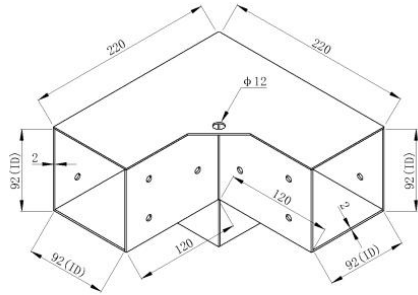

ID=Inside Diameter

ID=Inside Diameter