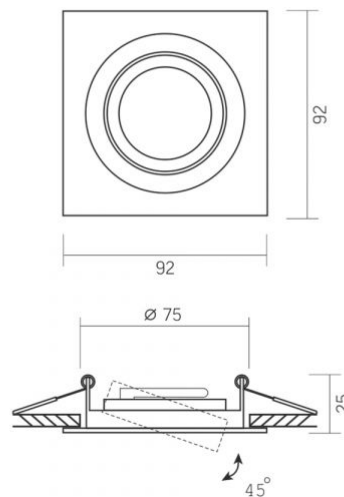

Wymiary

Kod EAN

4820246482943

Wysokość

25 mm

Wpuszczana oprawa punktowa VL-SPF08S-B

INDEKS: VL-SPF08S-B

Głębokość

92 mm

Szerokość

92 mm

Opakowanie zbiorcze

50 szt.

INDEKS: VL-SPF08S-B

Zastrzegamy sobie prawo do zmian technicznych. Dane zawarte w tym materiał nie jest prawnie wiążący.

Allegro opt Sp. z o.o., ul. Mierzeja Wiślana 11,
30-732 Krakow, Polska.