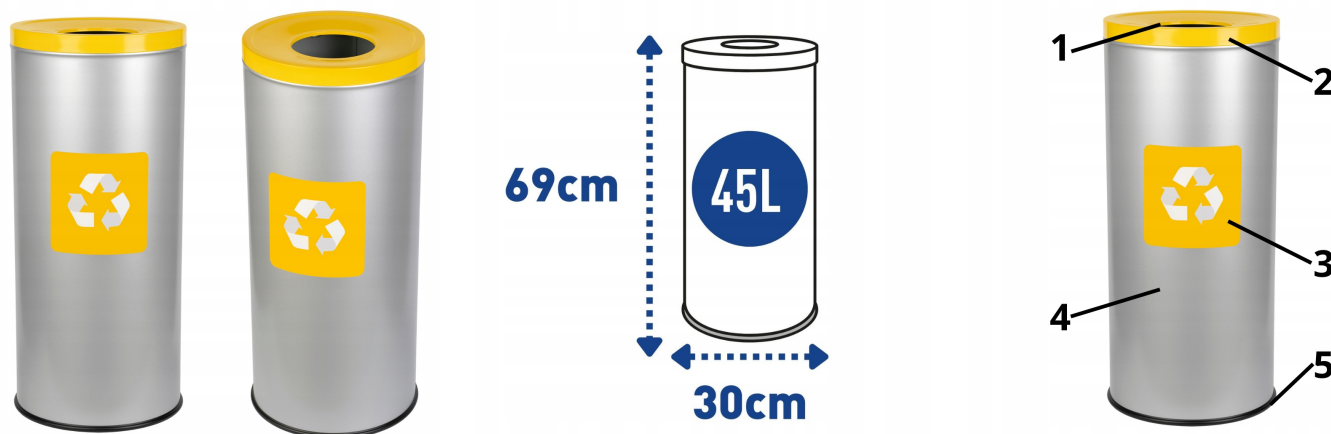

Kosz na śmieci stal bezdotykowy EKO 45 L ŻÓŁTY plastik tworzywa Segregacja

Galeria Produktu

Opis Produktu

Kosz do segregacji odpadów EKO 45 L - ŻÓŁTY Pojemnik stworzony został z myślą o przestrzeniach użytku publicznego, w których stawia się na wysoki poziom estetyki oraz praktyczne rozwiązania ułatwiające segregację odpadów. Doskonale sprawdzi się np.: w hotelach czy restauracjach. Kosz na śmieci marki ALDA to pewność, że: otrzymujesz produkt POLSKIEJ produkcji, stal nierdzewna, pomalowana proszkowo sprawi, że produkt posłuży przez wiele lat, kosz nie będzie się przesuwiał, dzięki antypoślizgowej gumowej podstawie, korzystanie z produktu jest łatwe, a przede wszystkim BEZDOTYKOWE, otrzymujesz wysoką jakość, za atrakcyjną cenę. Specyfikacja techniczna:→waga: 3,62 kg,→średnica: 30 cm,→wysokość: 69 cm,→pojemność: 45l,→wykonanie obudowy: stal nierdzewna,→zalecana wielkość worków: 45 - 60l,→marka: ALDA,→kolor: ŻÓŁTY. Najważniejsze elementy kosza: 1. Otwór wrzutowy, umożliwiający wygodne, bezdotykowe wrzucanie odpadów. 2. Pokrywa pojemnika malowana proszkowo, na kolory odpowiadające danym frakcją. Dzięki temu z daleka widać, który kosz przynależy do danego odpadu. 3. Wyrazisty kolor i czytelny napis, to najlepsza charakterystyka naklejki, dołączonej do kosza. To duże ułatwienie w