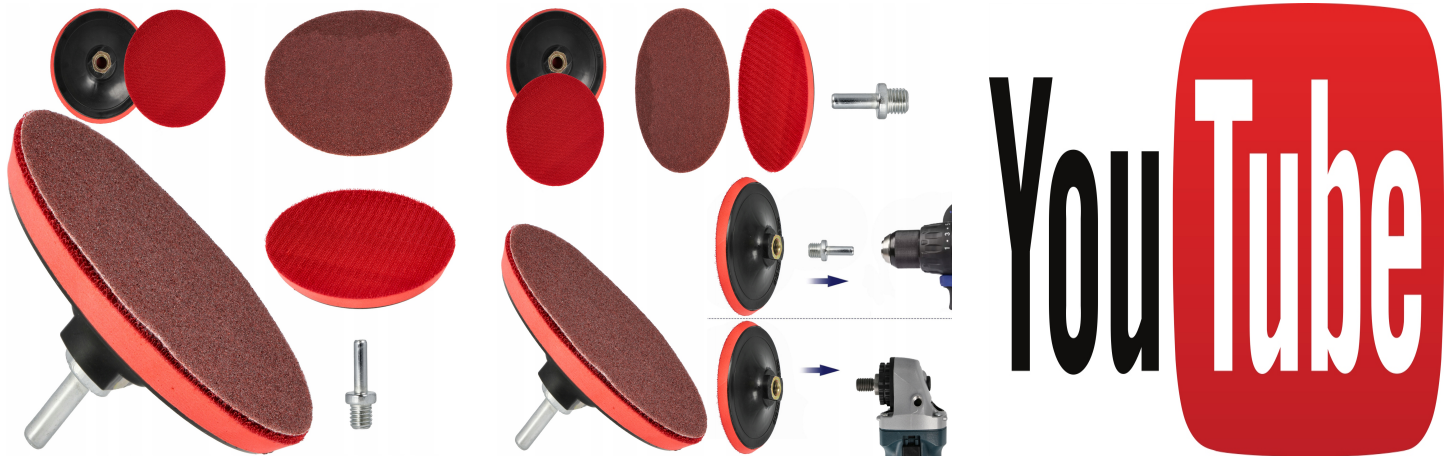

DYSK ELASTYCZNY Z RZEPEM 125MM NA SZLIFIERKĘ WIERTARKE ADAPTER PAPIER PAD

Galeria Produktu

Opis Produktu

Czy szukasz sposobu, aby łatwiej i szybciej szlifować różne powierzchnie? Nasz dysk elastyczny z rzepem może być dokładnie tym, czego potrzebujesz! Dzięki adapterowi M14 zamontujesz go na wkrętarkę lub wiertarkę – jedno narzędzie, wiele możliwości. Idealne rozwiązanie dla każdego majsterkowicza, stolarza, czy serwisanta. Uniwersalność i prostota w jednym narzędziu!

Komplet w jednym zestawie

W skład zestawu wchodzi dysk z rzepem, krążek ścierny oraz adapter m14. Dzięki temu masz wszystko, czego potrzebujesz, aby natychmiast rozpocząć pracę. Ten zestaw to nie tylko oszczędność czasu, ale i pieniędzy – nie musisz dokupować dodatkowych akcesoriów.

Parametr	Wartość
Kod producenta	Dysk 125 MM elastyczny do szlifowania
Marka	LSP
Rodzaj tarczy	ścierna
Średnica otworu	22,22, M14
Średnica tarczy	125mm
Zastosowanie	aluminium, ceramika, do ceramiki, do kamienia, do żeliwa, drewno, drewno świeże,
EAN (GTIN)	5903794734821
Stan	Nowy
Stan opakowania	oryginalne