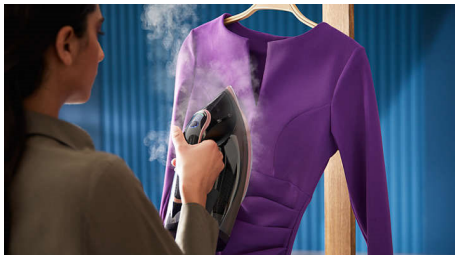

Żelazko parowe
Moc 3000 W Ciągły strumień pary 80 g/min, Silne uderzenie pary 260 g, Bez ryzyka przypalenia

Zalety

Prasowanie w pionie

Funkcja prasowania w pionie pozwala odświeżyć tkaniny na wieszaku i usunąć zagniecenia z wiszących zasłon. Bez rozkładania deski.