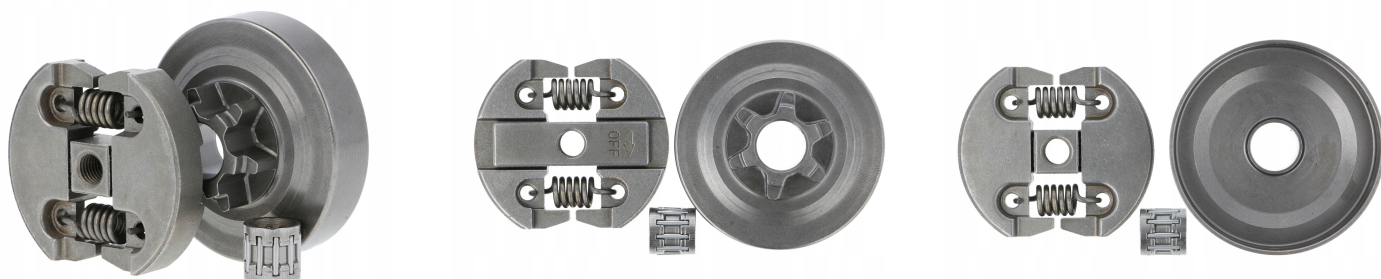

# KOSZ BĘBEN SPRZĘGŁA SPRZĘGŁO DO PIŁY NAC TT-CS2500 UR-CST25-25OW ZESTAW

## Galeria Produktu

## Opis Produktu

Opis produktu:

Zestaw zawiera:

- \* Sprzęgło odśrodkowe kompletne
- \* Kosz sprzęgła

stosowane w pilarkach z oznaczeniami:

CS PN YD 2500 Zastosowanie:

MARKI:

NAC: TT-CS2500, CST25-25AC, CST25-25-08AC, UR-CST25-25OW CEDRUS, DEMON, EUROCRAFT, EUROTEC, FALON TECH, FAVORYT, FLORA, GRAND, HARDER, JOHN GARDENER, KRAFT WELLE, LIDER, MAGNUM, MATRIX, POWERMAT, SCHWARZBAU, STEEL, VICTUS i wielu innych. Indeks produktu : 101-029+92-015

# LSP\_CZESCI

---

Kod producenta 101-029+92-015

Marka LSP

Rodzaj bęben

Stan Nowy