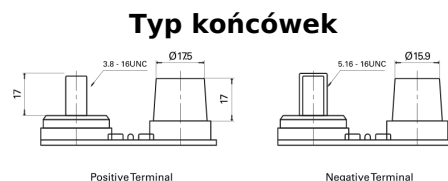

Akumulatory do łodzi i pojazdów rekreacyjnych

Dual AGM EP900

Kod	EP900
Technology	AGM
EAN/GTIN	3661024035965
Napięcie	12 V
Pojemność	100.0 Ah
Prąd rozruchowy	800 A
Watt hour	900 Wh
Długość	330 mm
Szerokość	173 mm
Wysokość	240 mm
Wymiary bloku	G31
Polaryzacja	ETN 1
Typ końcówek	SAE M 3/8" - 5/16" taper&stud
Mocowanie dolne	B0
Waga (wartość zmienna)	31.00 kg