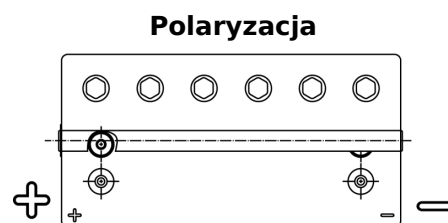

Akumulatory do łodzi i pojazdów rekreacyjnych

Dual AGM EP900

Kod	EP900
Technology	AGM
EAN/GTIN	3661024035965
Napięcie	12 V
Pojemność	100.0 Ah
Prąd rozruchowy	800 A
Watt hour	900 Wh
Długość	330 mm
Szerokość	173 mm
Wysokość	240 mm
Wymiary bloku	G31
Polaryzacja	ETN 1
Typ końcówek	SAE M 3/8" - 5/16" taper&stud
Mocowanie dolne	B0
Waga (wartość zmienna)	31.00 kg