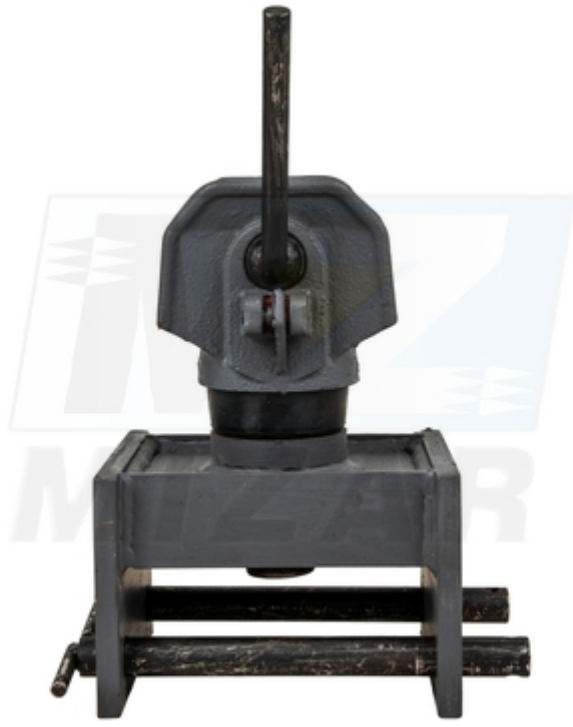

Zaczepek transportowy do ciągnika Renault 220x130mm_82555

Zaczepek transportowy do ciągnika Renault 220x130mm

Zaczepek transportowy do ciągnika Renault 220x130mm to element układu zaczepowego przeznaczony do wykonywania połączeń transportowych w ciągnikach rolniczych. Konstrukcja hakowa zapewnia stabilne prowadzenie zaczepianych maszyn oraz bezpieczne przenoszenie obciążeń w trakcie pracy. Zestaw obejmuje sworznie montażowe oraz sworznie paszczy, co umożliwia montaż w układzie zaczepowym ciągnika po wcześniejszej weryfikacji wymiarów.

Zaczepek transportowy Renault - Specyfikacja techniczna:

- Rączka sworznia paszczy: 16x160mm
- Sworznie montażowe: 25x280mm
- Sworznie paszczy: 30x120mm

- **Typ:** zaczep transportowy hakowy
- **Informacja montażowa:** kompatybilny z ciągnikami Renault (należy zweryfikować wymiary)
- **Materiał:** stal wysokiej jakości

Zaczep hakowy 220x130mm - Dodatkowe informacje:

- □ Rączka sworznia paszczy 16x160mm ułatwia obsługę mechanizmu
- □ Sworznie montażowe 25x280mm zapewniają stabilny montaż
- □ Sworzeń paszczy 30x120mm przystosowany do pracy pod obciążeniem
- □ Konstrukcja przeznaczona do intensywnej eksploatacji rolniczej
- □ Zalecana weryfikacja wymiarów przed montażem

Zaczep transportowy Renault 220x130mm zdjęcia:

Postaw na sprawdzoną jakość i wybierz **Zaczep transportowy do ciągnika Renault 220x130mm**.
Zadbaj o stabilne i bezpieczne połączenia transportowe w gospodarstwie.