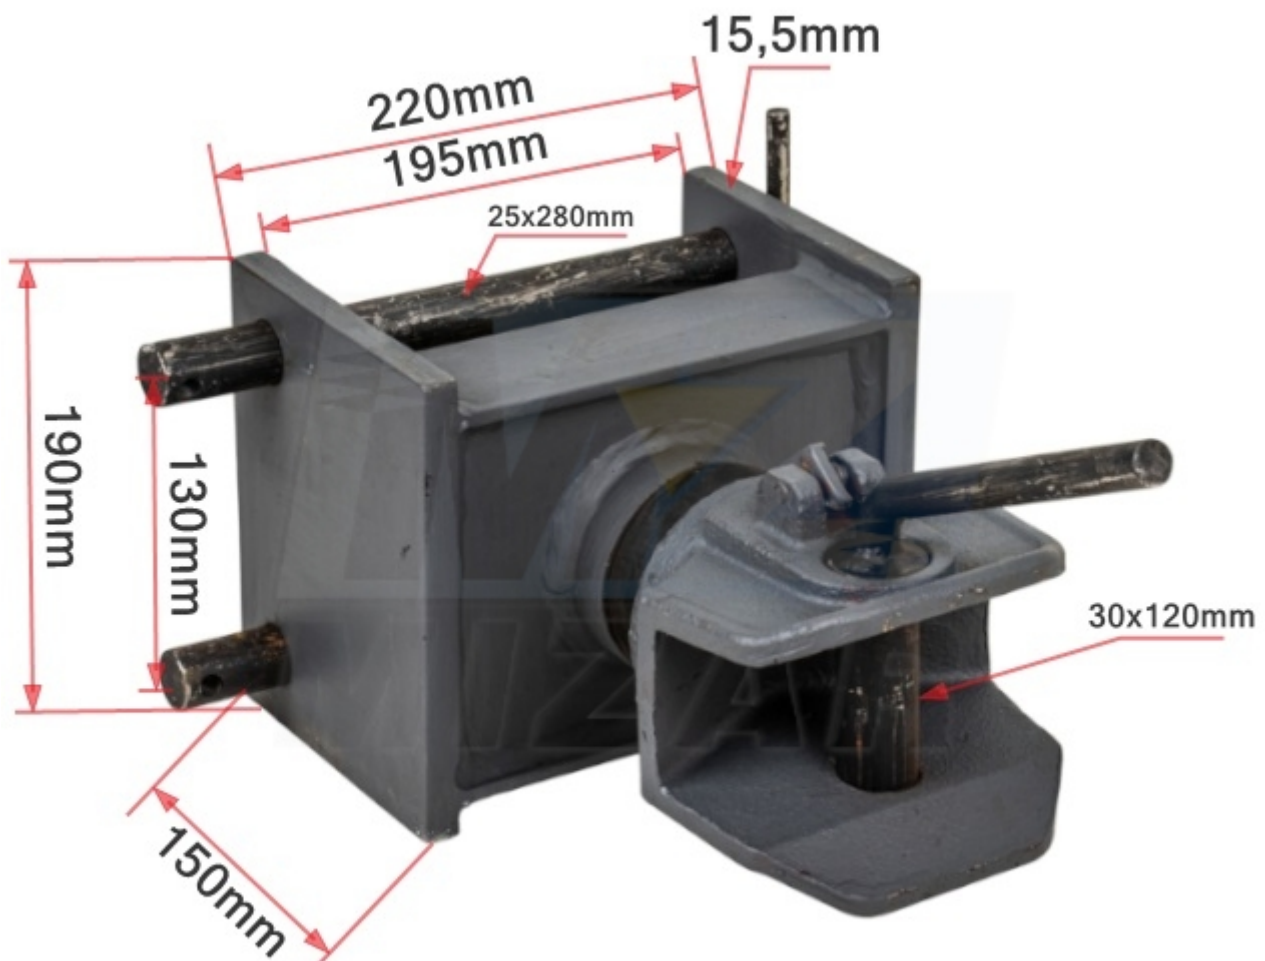

Zaczepek transportowy do ciągnika Renault 220x130mm_82555

Zaczepek transportowy do ciągnika Renault 220x130mm

Zaczepek transportowy do ciągnika Renault 220x130mm to element układu zaczepowego przeznaczony do wykonywania połączeń transportowych w ciągnikach rolniczych. Konstrukcja hakowa zapewnia stabilne prowadzenie zaczepianych maszyn oraz bezpieczne przenoszenie obciążeń w trakcie pracy. Zestaw obejmuje sworznie montażowe oraz sworznie paszczy, co umożliwia montaż w układzie zaczepowym ciągnika po wcześniejszej weryfikacji wymiarów.

Zaczepek transportowy Renault - Specyfikacja techniczna:

- Rączka sworznia paszczy: 16x160mm
- Sworznie montażowe: 25x280mm
- Sworznie paszczy: 30x120mm

- **Typ:** zaczep transportowy hakowy
- **Informacja montażowa:** kompatybilny z ciągnikami Renault (należy zweryfikować wymiary)
- **Materiał:** stal wysokiej jakości

Zaczep transportowy do ciągnika Renault 220x130mm - FAQ

- **Do jakich ciągników przeznaczony jest zaczep?** Do ciągników Renault, po wcześniejszej weryfikacji wymiarów.
- **Jakie są wymiary podstawy zaczepu?** 220x130mm.
- **Jakie sworznie są przewidziane do montażu?** Sworznie montażowe 25x280mm oraz sworzeń paszczy 30x120mm.
- **Jaki wymiar ma rączka sworznia paszczy?** 16x160mm.
- **Czy przed montażem trzeba sprawdzić wymiary?** Tak, zalecana jest weryfikacja wymiarów elementów mocowania.

Zaczep transportowy Renault 220x130mm zdjęcia:

Postaw na sprawdzoną jakość i wybierz **Zaczep transportowy do ciągnika Renault 220x130mm**.
Zadbaj o stabilne i bezpieczne połączenia transportowe w gospodarstwie.