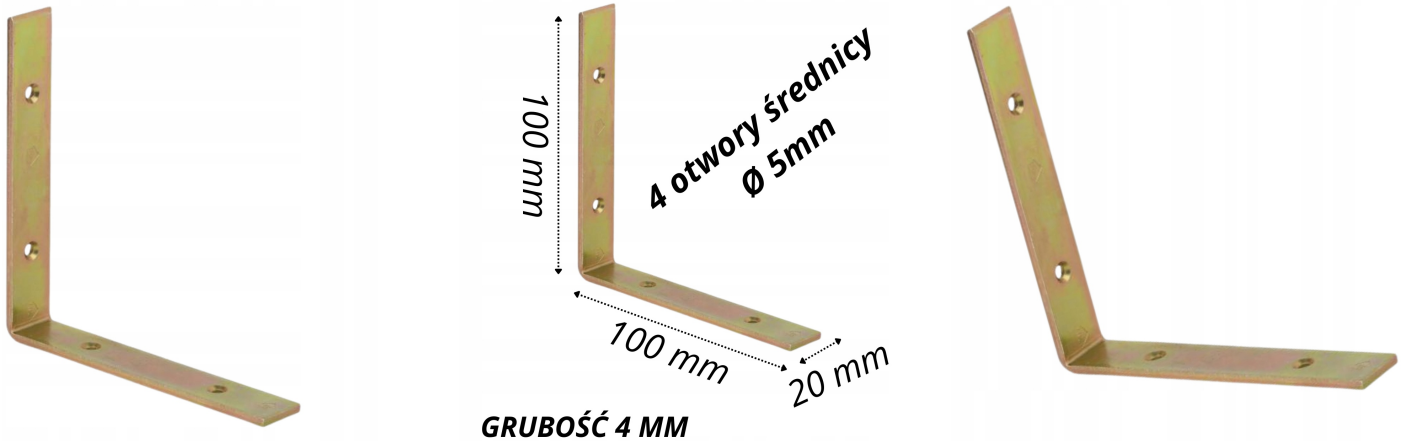

Kątownik stalowy łącznik 100 x 100 x 20 mm

Galeria Produktu

Opis Produktu

ZALETY:

trwałe połączenie odporny na korozję prosty montaż

Parametry Techniczne

Parametr	Wartość
Marka	bez marki
Kod producenta	KW5
Materiał	stal
Długość	10
Szerokość produktu	2
Wysokość produktu	10
Grubość ścianki	4
Rodzaj	kątownik
Stan	Nowy