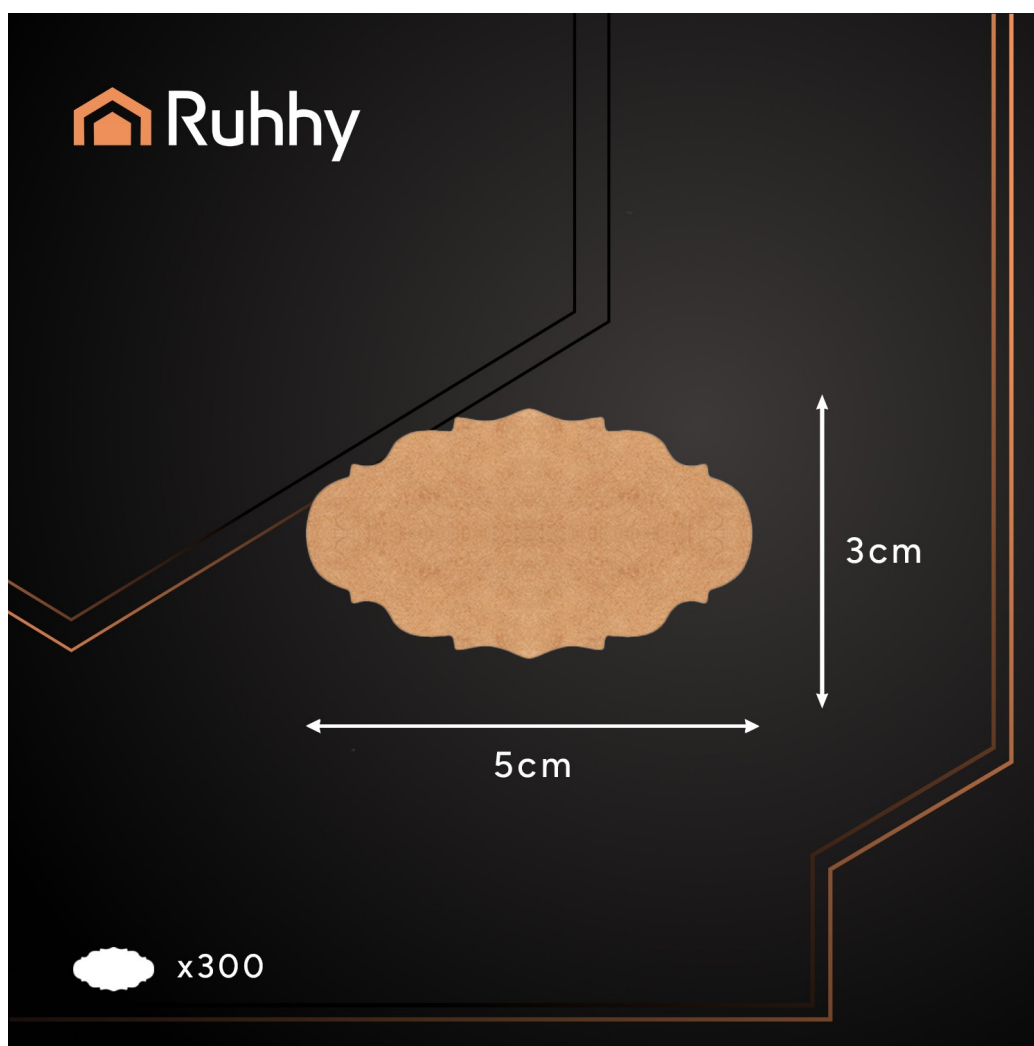

Specyfikacja techniczna zestawu naklejek na słóiczki DIY RUHHY:

- rodzaj: etykiety samoprzylepne na rolce
- ilość: 300 szt.
- kształty: 3 wzory
- wymiary: 3 x 5 cm (1 etykieta)
- waga: 0,068 kg
- waga w opakowaniu: 0,073 kg
- marka: RUHHY
- kolor: brązowy
- materiał: papier powlekany, papier pergaminowy
- numer katalogowy: 00020615
- EAN: 5904463315709

Obsah sady:

- 300 samolepících štítků (role)
- originální obal výrobce

SK

Samolepky na korenie RUHHY samolepiace etikety na poháre 300 ks 3 tvary 3 x 5 cm

Máte už dosť pohárov a nádob bez popisu, kvôli ktorým strácate čas a robíte neporiadok v kuchyni alebo špajzi? Samolepiace etikety RUHHY vám umožnia rýchlo podpísať korenie, zaváraniny a zásoby a zároveň zachovať estetiku na policičkách. Je to jednoduchý spôsob, ako zaviesť poriadok a čitateľný systém označovania v celom dome.

Najdôležitejšie výhody sady etikiet na korenie RUHHY

- 300 kusov na rolke – stačí na dlhé mesiace organizovania bez neustáleho dokupovania
- 3 rôzne tvary štítkov – vzhľad zladíte s pohármi, nádobami a vlastným štýlom
- papierová plocha na písanie – rýchlo ju podpíšete perom alebo fixkou, bez kombinovania
- silné lepidlo a dobrá priľnavosť – etikety sa držia skla, plastu, kovu a kartónu
- estetický hnedý kraftový vzhľad – vaša kuchyňa vyzerá súdržne a úhladne, ako z katalógu

Technické špecifikácie sady samolepiek na poháre DIY RUHHY

- typ: samolepiace etikety na rolke
- množstvo: 300 ks
- tvary: 3 vzory
- rozmery: 3 x 5 cm (1 etiketa)
- hmotnosť: 0,068 kg
- hmotnosť v balení: 0,073 kg
- značka: RUHHY
- farba: hnedá
- materiál: potiahnutý papier, pergamenový papier
- katalógové číslo: 00020615
- EAN: 5904463315709