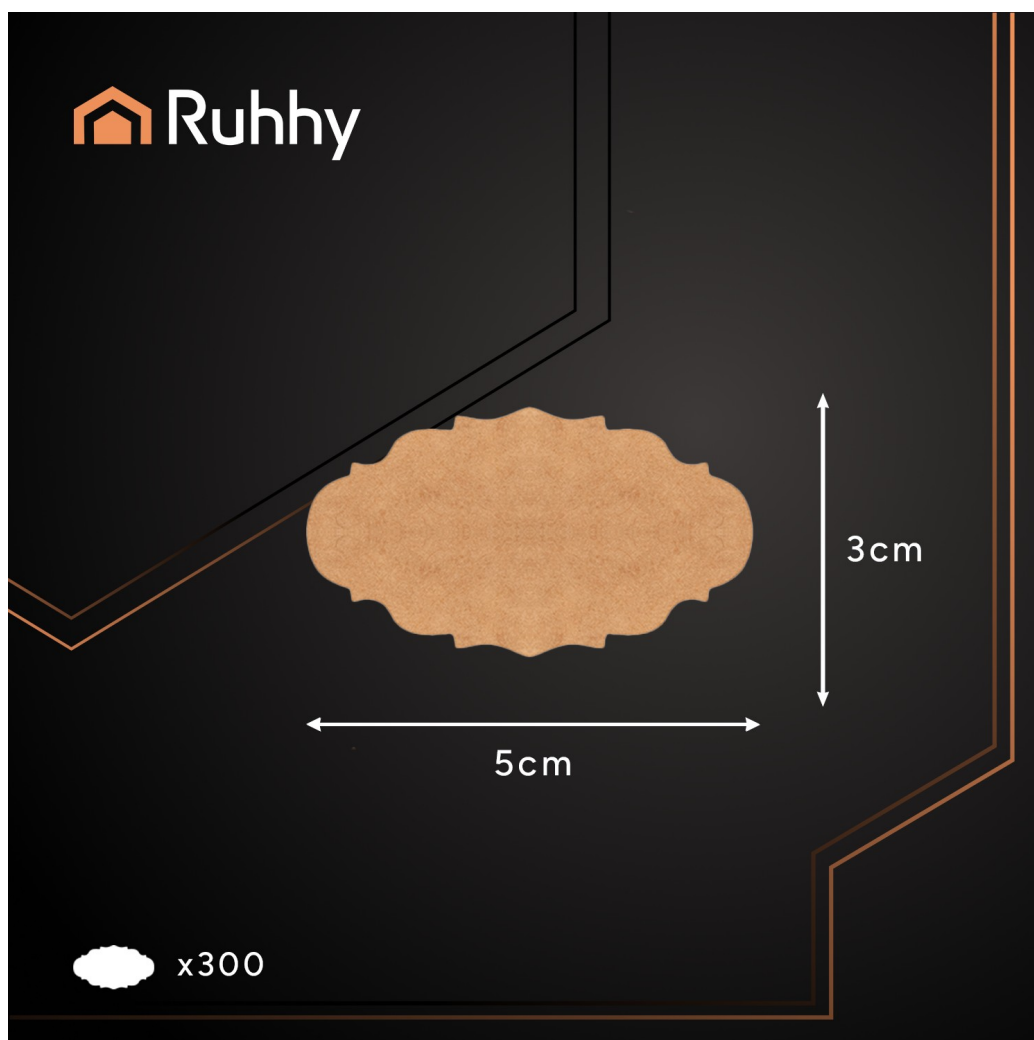

PL

Naklejki na przyprawy RUHBY etykiety samoprzylepne na słoiki 300 szt 3 kształty 3 x 5 cm

Masz dość słoików i pojemników bez opisu, przez które tracisz czas i robisz bałagan w kuchni lub spiżarni? Etykiety samoprzylepne RUHBY pozwolą Ci szybko podpisać przyprawy, przetwory i zapasy, a przy tym zachować estetykę na półkach. To prosty sposób, aby wprowadzić porządek i czytelny system oznaczeń w całym domu.

Najważniejsze zalety zestawu etykiet do przypraw RUHBY

- 300 sztuk na rolce - wystarczy na długie miesiące organizacji bez ciągłego dokupywania
- 3 różne kształty etykiet - dopasujesz wygląd do słoików, pojemników i własnego stylu
- papierowa powierzchnia do pisania - podpiszesz je szybko długopisem lub markerem, bez kombinowania
- mocny klej i dobra przyczepność - etykiety trzymają się szkła, plastiku, metalu i kartonu
- estetyczny brązowy kraft look - Twoja kuchnia wygląda spójnie i schludnie, jak z katalogu

Specyfikacja techniczna zestawu naklejek na słóiczki DIY RUHHY:

- rodzaj: etykiety samoprzylepne na rolce
- ilość: 300 szt.
- kształty: 3 wzory
- wymiary: 3 x 5 cm (1 etykieta)
- waga: 0,068 kg
- waga w opakowaniu: 0,073 kg
- marka: RUHHY
- kolor: brązowy
- materiał: papier powlekany, papier pergaminowy
- numer katalogowy: 00020615
- EAN: 5904463315709

Technické špecifikácie sady samolepiek na poháre DIY RUHHY

- typ: samolepiace etikety na rolke
- množstvo: 300 ks
- tvary: 3 vzory
- rozmery: 3 x 5 cm (1 etiketa)
- hmotnosť: 0,068 kg
- hmotnosť v balení: 0,073 kg
- značka: RUHHY
- farba: hnedá
- materiál: potiahnutý papier, pergamenový papier
- katalógové číslo: 00020615
- EAN: 5904463315709