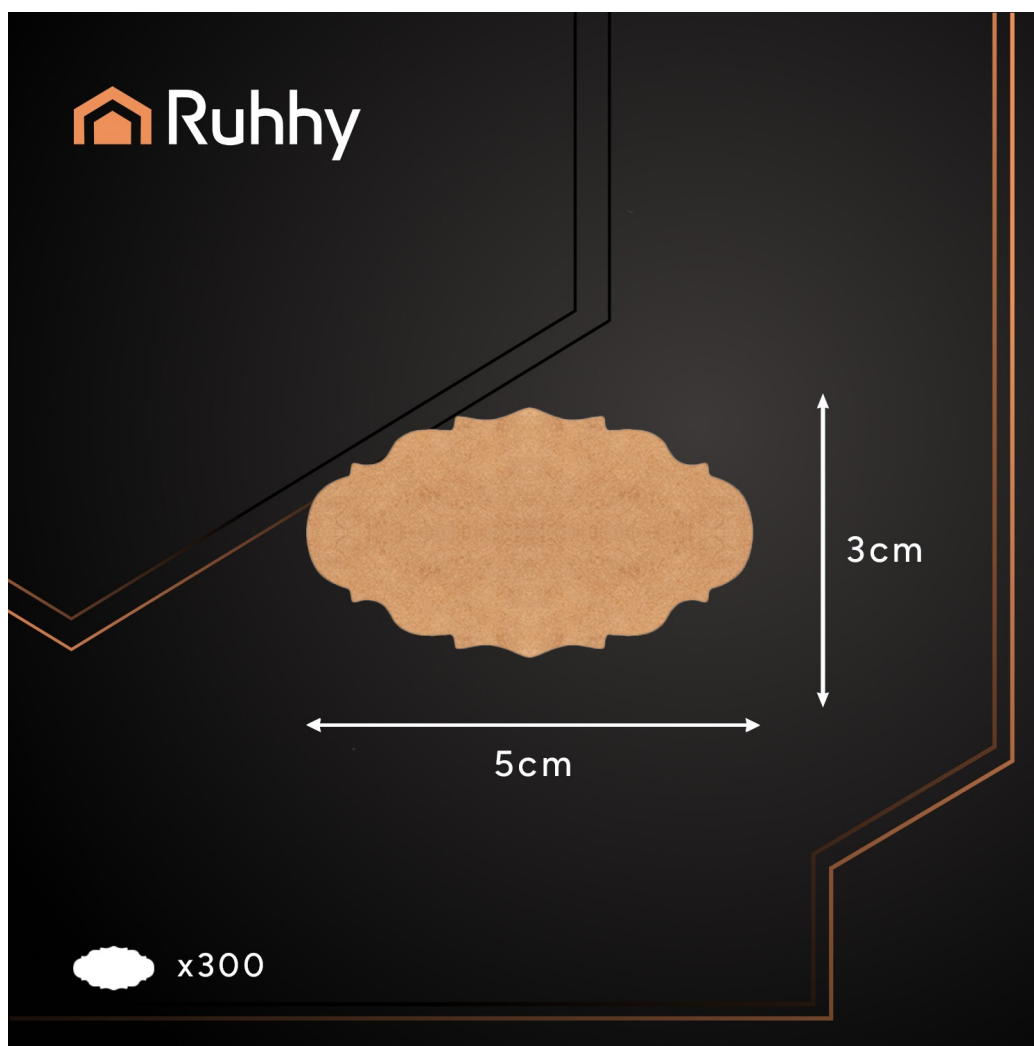

Specyfikacja techniczna zestawu naklejek na słóiczki DIY RUHHY:

- rodzaj: etykiety samoprzylepne na rolce
- ilość: 300 szt.
- kształty: 3 wzory
- wymiary: 3 x 5 cm (1 etykieta)
- waga: 0,068 kg
- waga w opakowaniu: 0,073 kg
- marka: RUHHY
- kolor: brązowy
- materiał: papier powlekany, papier pergaminowy
- numer katalogowy: 00020615
- EAN: 5904463315709

Zawartość zestawu

- 300 etykiet samoprzylepnych (rolka)
- oryginalne opakowanie producenta

Samolepky na koření RUHHY samolepící etikety na sklenice 300 ks 3 tvary 3 x 5 cm

Už vás nebaví sklenice a nádoby bez popisu, kvůli kterým ztrácíte čas a děláte nepořádek v kuchyni nebo spíži? Samolepící etikety RUHHY vám umožní rychle podepsat koření, zavařeniny a zásoby a zároveň zachovat estetiku na policích. Je to jednoduchý způsob, jak zavést pořádek a přehledný systém značení v celém domě.

Technická specifikace sady DIY samolepek na skleničky RUHHY:

- typ: samolepicí etikety na roli
- množství: 300ks
- tvary: 3 vzory
- rozměry: 3 x 5 cm (1 štítek)
- hmotnost: 0,068 kg
- hmotnost v balení: 0,073 kg
- značka: RUHHY
- barva: hnědá
- materiál: pokovený papír, pergamenový papír
- katalogové číslo: 00020615
- EAN: 5904463315709

Obsah sady:

- 300 samolepících štítků (role)
- originální obal výrobce

SK

Samolepky na korenie RUHHY samolepiace etikety na poháre 300 ks 3 tvary 3 x 5 cm

Máte už dosť pohárov a nádob bez popisu, kvôli ktorým strácate čas a robíte neporiadok v kuchyni alebo špajzi? Samolepiace etikety RUHHY vám umožnia rýchlo podpísať korenie, zaváraniny a zásoby a zároveň zachovať estetiku na policičkách. Je to jednoduchý spôsob, ako zaviesť poriadok a čitateľný systém označovania v celom dome.