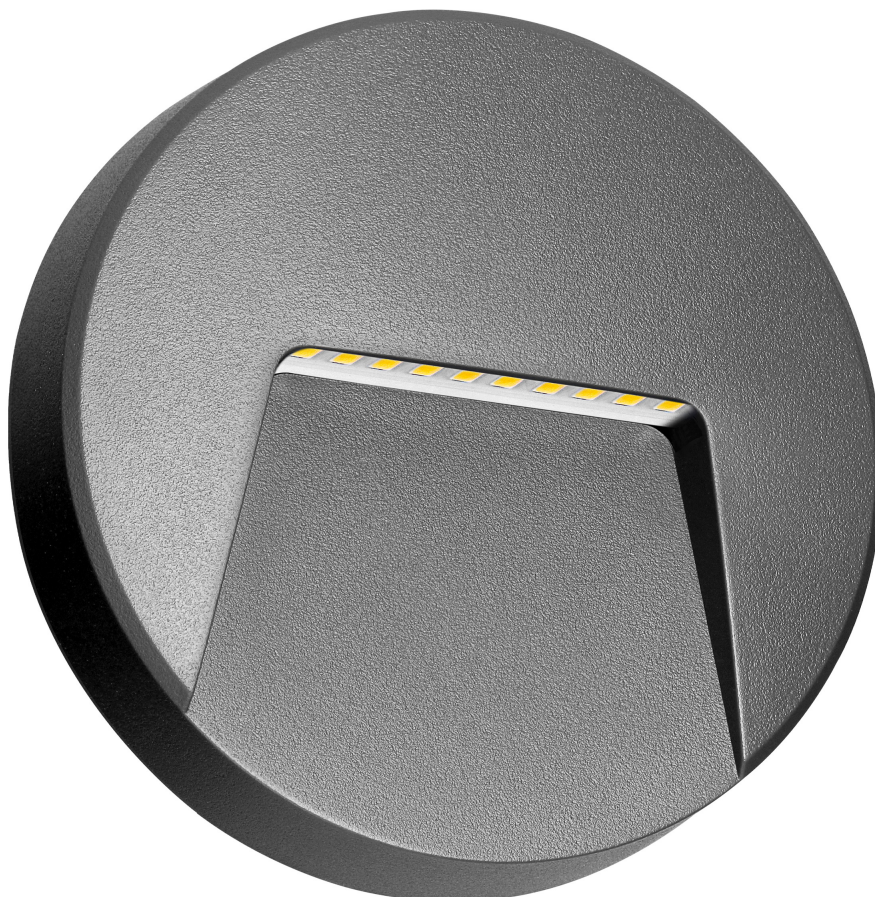

**SLIGO LED 3W, lampa elewacyjna, 240lm, IP65, 4000K,
okrągła, szara**

Marka: **ADVITI** | Symbol: **AD-OP-6608GL4** | Ean: **5908254851599**

Adviti

OPIS PRODUKTU

DANE TECHNICZNE

Informacje ogólne:

Napięcie zasilania (Napięcie znamionowe) [V]:	230
Źródło światła:	LED, niewymienne
Moc (Do lamp o mocy) [W]:	3
Strumień świetlny (wg IEC 62722-2-1) [lm]:	240
Zawiera źródło światła:	tak
Temperatura barwowa [K]:	4000
Żywotność znamionowa L70/B50 przy 25°C [h]:	25000
Wskaźnik oddawania barw (CRI):	80-89
Klasa efektywności energetycznej zamontowanego źródła światła:	G
Barwa światła:	Neutralny biały
Stopień ochrony (IP):	IP65
Odporność uderowa:	IK05
Klasa ochronności:	II
Do montażu ściennego:	tak
Do montażu natynkowego:	tak
Materiał obudowy:	Tworzywo sztuczne
Kolor obudowy:	Szary
Materiał klosza:	Tworzywo sztuczne przezroczyste
Minimalna odległość od oświetlanego obiektu [m]:	0.2
Wysokość/głębokość [mm]:	32
Średnica zewnętrzna [mm]:	135
Rodzaj napięcia:	AC
Osprzęt wymienny:	nie