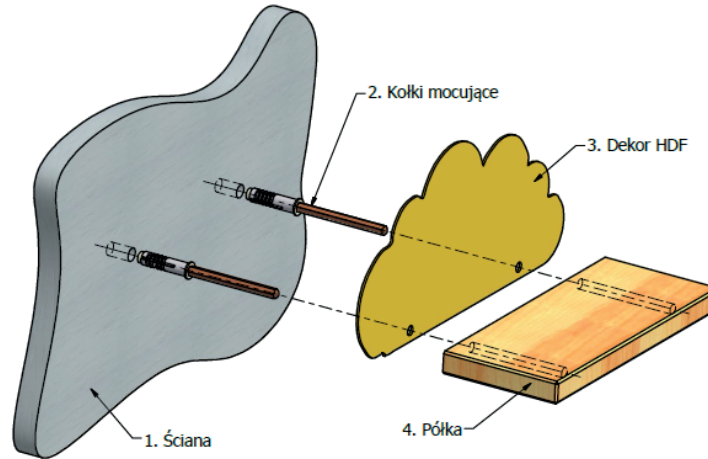

EAN:5907053679106
KOD PRODUCENTA:Chill.1pcs.wooden.boat
PRODUCENT:CHILL
NUMER PRODUKTU:20, SERIA 7/2024

Instrukcja montażu półek

INFORMACJE DOTYCZĄCE BEZPIECZEŃSTWA:

Używaj wyłącznie zgodnie z przeznaczeniem – jako półka ścienna.
Produkt nie jest przeznaczony do żadnego innego celu. To nie zabawka.

Nośność: Maksymalne obciążenie półki wynosi 3kg, pod warunkiem poprawnego montażu zgodnie z instrukcją
Powierzchnia ściany: Półka przeznaczona do montażu na ścianach wykonanych z betonu lub cegły.

Test stabilności: Po zamontowaniu sprawdź, czy półka jest stabilna, delikatnie ją obciążając.

Unikaj kontaktu z wodą: Drewno nie jest wodoodporne.

Zabrania się kontaktu z otwartym ogniem i źródłami wysokiej temperatury

Wymaga montażu przez osobę dorosłą, zestaw zawiera drobne elementy.

POZOSTAŁE INFORMACJE: