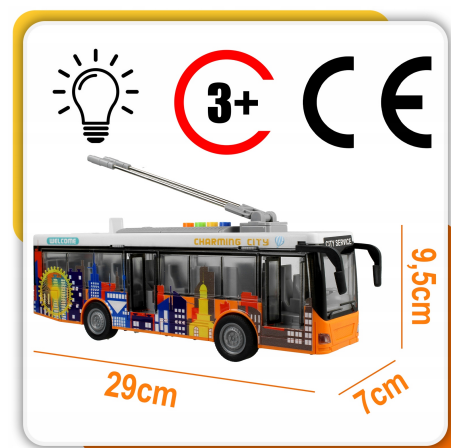

Autobus Miejski Zabawka Trolejbus Otwierane Drzwi Napęd Światła LED Dźwięki

Galeria Produktu

Opis Produktu

CECHY I ZALETY ZABAWKI:

skala zabawki 1:16 długość z lusterkami to aż 29 cm cztery przyciski na dachu emitują cztery różne dźwięki wewnątrz jest podświetlana na niebiesko podnoszony pantograf jak w prawdziwym trolejbusie 2 pary otwieranych drzwi jak w prawdziwym pojeździe realistyczne odwzorowanie pojazdu miejskiego gumowe koła ułatwiają rozpędzanie autobusu zasilanie bateriami guzikowymi - są w zestawie

SPECYFIKACJA:

napęd: frykcyjny efekty świetlne: TAK efekty dźwiękowe: TAK materiał wykonania: plastik, guma zasilanie: 3x LR44 (w zestawie) wymiary: dł. 29 x szer. 7 x wys. 9,5 cm wymiary opakowania: 32,5 x 17 x 11 cm waga autobusu: 330g

Parametry Techniczne

Parametr

Wartość

Kod producenta	Z2295
Marka	Stator
Seria	Pojazdy miejskie
Model	Trolejbus z napędem i dźwiękiem
Informacje dot. bezpieczeństwa	Nie nadaje się dla dzieci w wieku poniżej 36 miesięcy
Minimalny wiek dziecka	3
Rodzaj pojazdu	autobus
Napęd elektryczny	nie
Wiek dziecka	3 lata +
Płeć	chłopcy, dziewczynki, unisex
Materiał	guma, plastik
Skala	1:16
Efekty	dźwiękowe, podświetlenie LED, świetlne
Baterie	3x LR44
Certyfikaty, opinie, atesty	CE
Wysokość produktu	9.5
Szerokość produktu	7
Długość	29
Waga produktu z opakowaniem	0.33
Kolor	pomarańczowy
EAN (GTIN)	5902186800106
Stan	Nowy