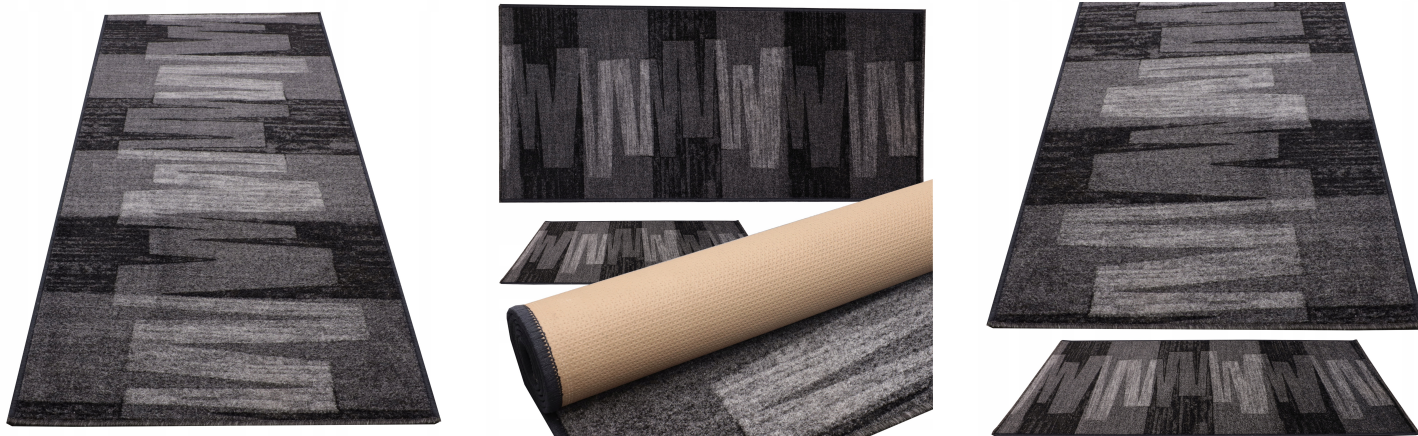

DYWAN CHODNIK MIĘKKI ANTYPOŚLIZGOWY WELUROWY SPÓD NA ŻELU 67 X 180 CM

Galeria Produktu

Opis Produktu

WYMIAR 67 x 180CM – uniwersalny rozmiar idealny pod stół, do przedpokoju czy salonu

ANTYPOŚLIZGOWY SPÓD NA ŻELU – specjalna warstwa żelowa zapewnia stabilność, dzięki czemu dywan nie przesuwają się nawet na śliskich powierzchniach

MIĘKKI I PRZYJEMNY W DOTYKU WELUR – runo z wysokiej jakości poliestru gwarantuje wyjątkowy komfort użytkowania i estetyczny wygląd

TRWAŁOŚĆ KOLORU I ODPORNOŚĆ NA ŚCIERANIE – nowoczesna przędza zachowuje intensywność barw na długo, nawet przy codziennym użytkowaniu

ANTYELEKTROSTATYCZNA POWIERZCHNIA – nie przyciąga kurzu i sierści, co czyni go idealnym wyborem dla alergików i właścicieli zwierząt

ŁATWOŚĆ W CZYSZCZENIU I UTRZYMANIU – niskie runo ułatwia odkurzanie, a plamy można łatwo usunąć wilgotną ściereczką

Specyfikacja:

Marka: Allvo Wzór: Veneto Grey Wymiary: 67 x 180cm Skład runa: 100% poliestru

Grubość: ok. 7mm Zwijany w rolkę: TAK Obszycie krawędzi: TAK, na całym obwodzie
Nadaje się na: ogrzewanie podłogowe Spód: żel antypoślizgowy Waga: 1,8kg
Zastrzegamy sobie różnicę wymiarów +/-3%