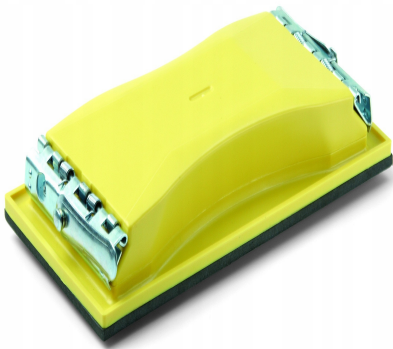

Szlifierka ręczna Schuller SANDPAD 102 x 210 mm

Galeria Produktu

Schuller
Eh'klar

Opis Produktu

Szlifierka ręczna Schuller SANDPAD Szlifierka ręczna Schuller SANDPAD to niezawodne narzędzie o wymiarach 102 x 210 mm, idealne do precyzyjnego szlifowania różnych powierzchni. Wyposażona w gąbczasty podkład o grubości 3 mm, zapewnia równomierne szlifowanie i minimalizuje ryzyko zarysowań. Szlifierka posiada ergonomiczną rękojeść, zapewnia wielostronność zastosowań i charakteryzuje się wyjątkową trwałością.

Parametry Techniczne

Parametr	Wartość
Rodzaj	ostrze
Marka	Schuller Eh'klar
Kod producenta	40145
EAN (GTIN)	9002588401454
Stan	Nowy

Stan opakowania

oryginalne